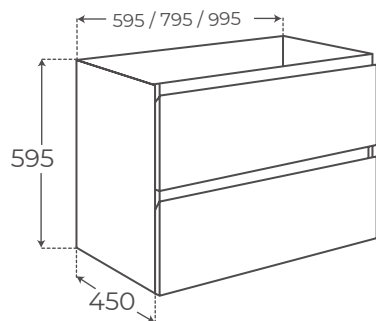

MUEBLE DE BAÑO SUSPENDIDO • WAL HUNG VANITY UNIT