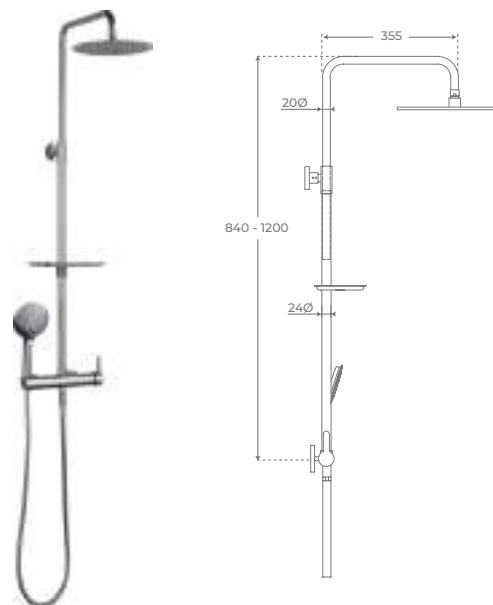

CANCÚN | CONJUNTO DE DUCHA · SHOWER SYSTEM

Tipo de grifo: **monomando**
Mixer type: **Single-lever**

Cabezal de ducha de **20 x 20 cm**.
Shower head size: **20 x 20 cm**.

Flexo de acero inoxidable de **150 cm**.
1.5m stainless steel flexible hose.

Tubo de acero inoxidable **AISI304**.
Stainless steel **AISI304** tube.

Ref. 08047