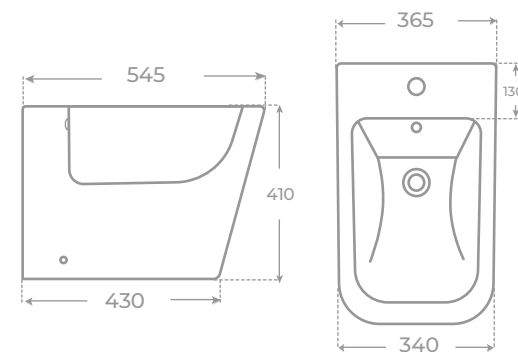

Papeleras y escobilleros Bins and toilet brush holders	142
Barra de apoyo PMR Hinged support rail	143

COLECCIÓN

FLORENCIA

INODORO CON SALIDA DUAL • DUAL TOILET

Ref. 00525

BIDÉ A SUELO • FLOORSTANDING BIDET