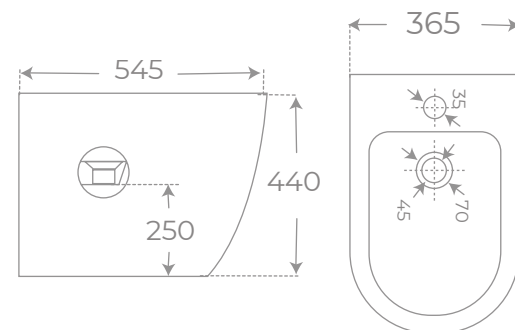

BIDÉ AL SUELO • FLOORSTANDING BIDET