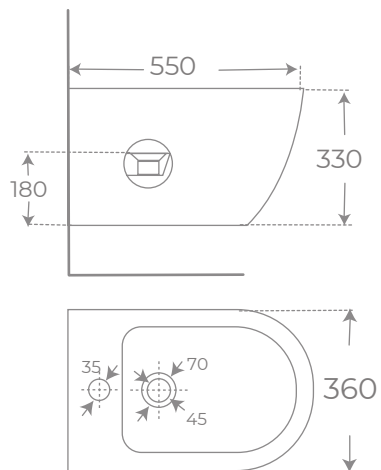

BIDÉ SUSPENDIDO · WALL HUNG BIDET

Ref. 00461
Color Negro Mate