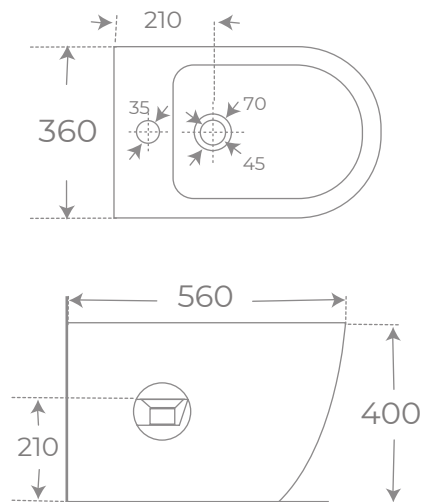

INODORO CON SALIDA DUAL • DUAL TOILET

BIDÉ A SUELO • FLOORSTANDING BIDET

LAVABO SUSPENDIDO • WALL HUNG BASIN

Ref. 00042

Ref. 00043