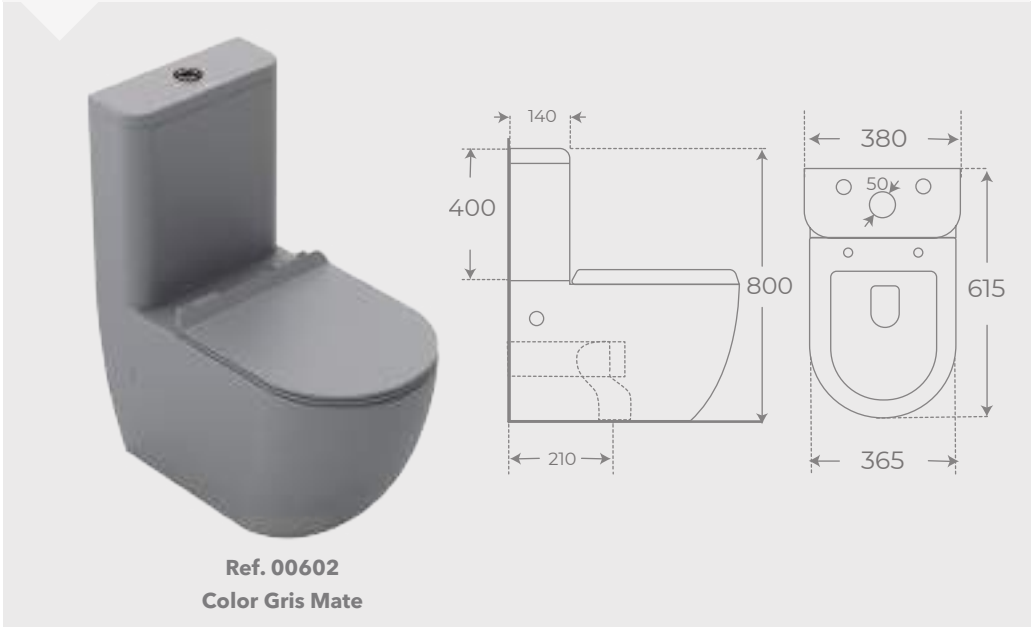

Ref. 00453
Color Negro Mate

INODORO CON SALIDA DUAL • DUAL TOILET