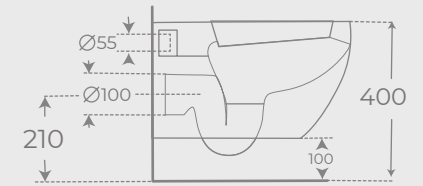

Ref. 00334

INODORO COMPACTO · BACK TO WALL TOILET

Ref. 00341

INODORO SUSPENDIDO • WALL HUNG TOILET

Ref. 00338

BIDÉ SUSPENDIDO • WALL HUNG BIDET

Ref. 00343

COLECCIÓN
OSLO PMR