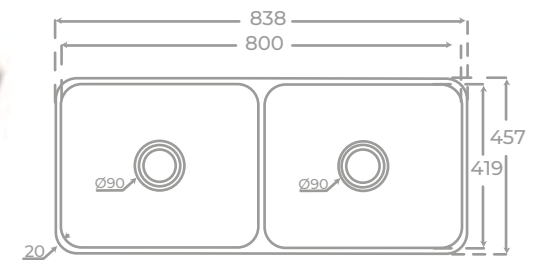

Ref. 02369
Porcelana vítrea