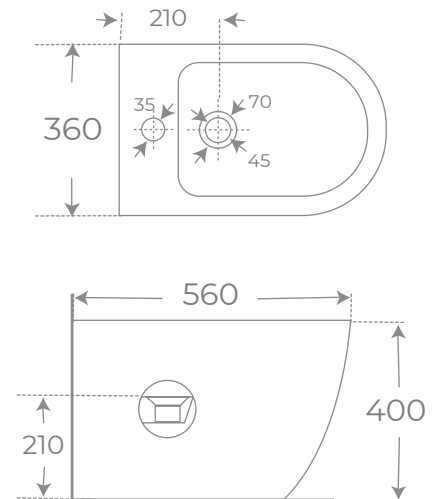

LAVABO SUSPENDIDO · WALL HUNG BASIN

Ref. 00587
Color Blanco Mate

INODORO CON SALIDA DUAL • DUAL TOILET

Ref. 00443
Color Negro Mate

BIDÉ A SUELO • FLOORSTANDING BIDET

Ref. 00452
Color Negro Mate

INODORO SUSPENDIDO · WALL HUNG TOILET