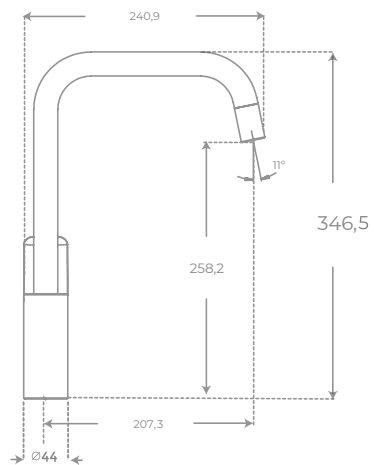

MONOMANDO BIDÉ • SINGLE-LEVER BIDET MIXER

Negro
Ref. 08033

Blanco
Ref. 02394

Cartucho de 40 mm

MONOMANDO COCINA • SINGLE-LEVER KITCHEN MIXER

Negro
Ref. 08036

Blanco
Ref. 02398

Cartucho de 40 mm