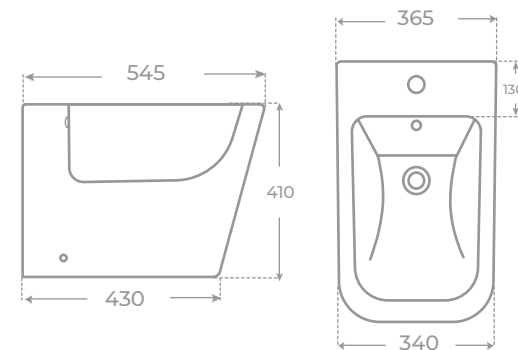

Ref. 00569

INODORO SUSPENDIDO • WALL HUNG TOILET

Ref. 00924

LAVABO DE PIE • FREESTANDING BASIN

Ref. 01146

INODORO CON SALIDA DUAL • DUAL TOILET

Ref. 01608

BIDÉ A SUELO • FLOORSTANDING BIDET