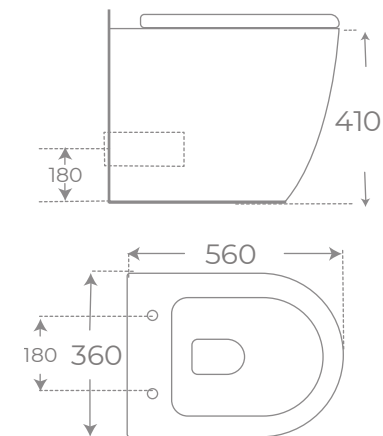

INODORO COMPACTO · BACK TO WALL TOILET

Ref. 00593
Color Blanco Mate