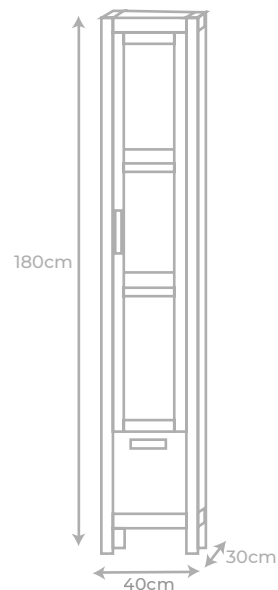

URBAN | COLUMNA • COLUMN UNIT

RÚSTICO	MEDIDAS	REF.	LACADO	MEDIDAS	REF.
Oak Nature	400 x 300 x 1800	01888	Snow	400 x 300 x 1800	01906
Sky Nature	400 x 300 x 1800	01904	Pearl	400 x 300 x 1800	01908
Walnut Nature	400 x 300 x 1800	01890	Venice	400 x 300 x 1800	01914

Resto de colores en tarifa.
Rest of colors, check tariff.

La colección Arán se encuentra certificada con el sello **PEFC**.

Estos muebles están fabricados con **madera natural** procedente de la tala de **bosques legales sostenibles** en donde se controla la reforestación ambiental.

Arán collection is certified with the **PEFC** seal.

This furniture is made with **natural wood** from the logging of **sustainable legal forests** where environmental reforestation is controlled.

La colección Arán se enmarca dentro de un proceso de economía circular: al estar fabricados en **madera natural 100%** y con **diseños regenerativos**, se garantiza su uso pasada la vida útil para la que se creó.

Arán collection is part of a circular economy process, that is, being made of **100% natural wood** and with **regenerative designs**, its use is guaranteed once the useful life for which it was created has passed.

La producción de esta colección es artesanal: el **80%** del proceso es realizado de **forma manual**. Ésto se hace notar en un acabado superior, con una fijación y mimo concreto en el producto.

The production of this collection is handmade: **80%** of the process is done **manually**. This can be seen in a superior finish, with a specific fixation and care in the product.