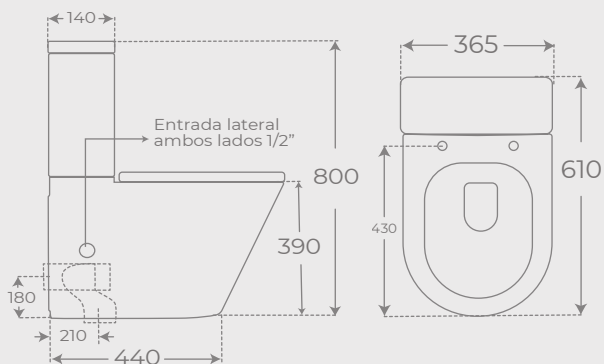

BIDÉ AL SUELO · FLOORSTANDING BIDET

Ref. 01220

LAVABO SUSPENDIDO · WALL HUNG BASIN

Ref. 00453

INODORO CON SALIDA DUAL · DUAL TOILET

Ref. 01227

INODORO SUSPENDIDO · WALL HUNG TOILET

Ref. 01238