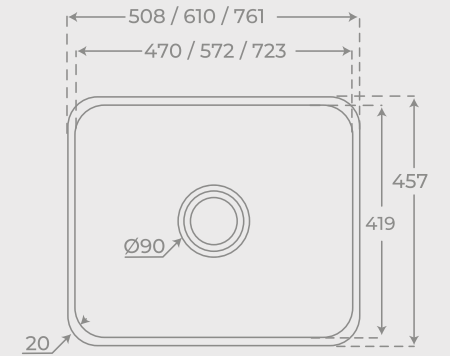

FREGADEROS
HARO

FREGADERO SEMIENCASTRADO • APRON-FRONT KITCHEN SINK

MEDIDAS

REF.

508 x 457 x 254	02366
610 x 457 x 254	02367
761 x 457 x 254	02368

Porcelana vítrea

FREGADERO SEMIENCASTRADO • APRON-FRONT KITCHEN SINK

Ref. 02369
Porcelana vítrea