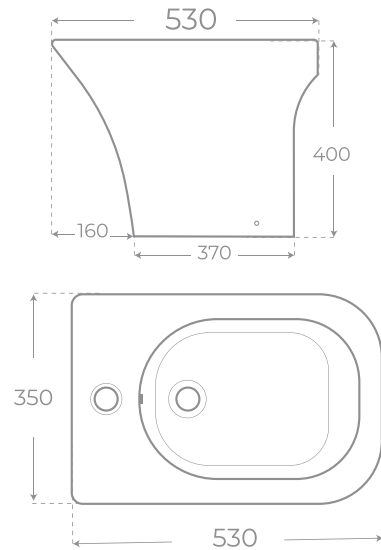

LAVABO SUSPENDIDO · WALL HUNG BASIN

COLECCIÓN
KOA

INODORO CON SALIDA DUAL • DUAL TOILET

Ref. 01036

INODORO CON SALIDA HORIZONTAL • HORIZONTAL TOILET

Ref. 01045

BIDÉ A SUELO • FLOORSTANDING BIDET

Ref. 01183