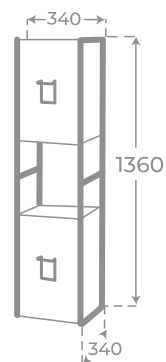

- Estructura metálica con **pintura de zinc + poliéster gris**.
  Metalic frame **Painted with zinc + polyester grey**
- Tablero de partículas **Superpan®**.
  Superpan® board
- Acabado en **Melamina**.
  Melamine finish