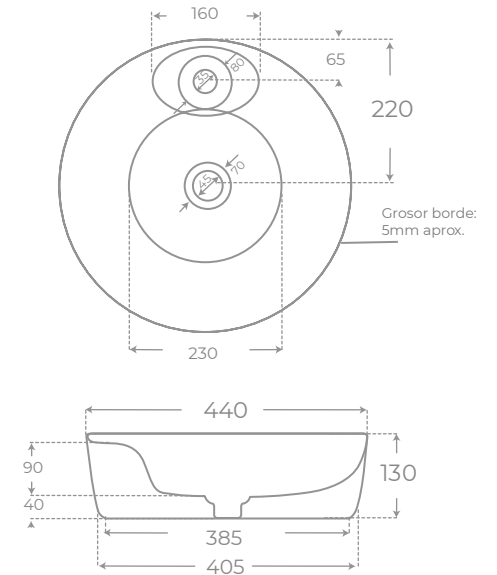

Ref. 00368
Porcelana vítrea