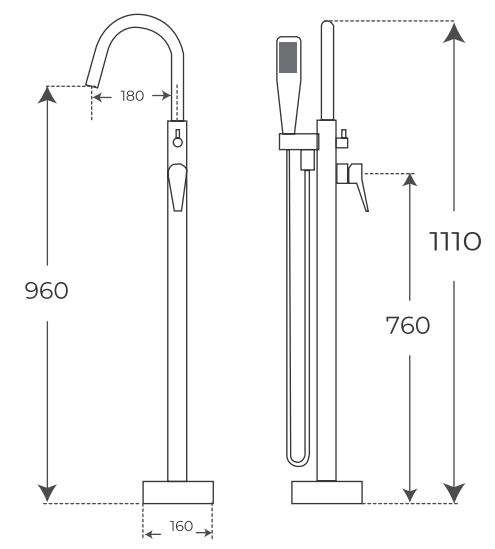

Cartucho de 40 mm

Cartucho de 40 mm