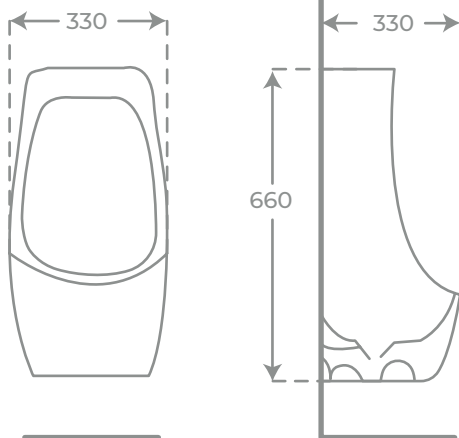

SIMA | URINARIO · URINAL

Ref. 02422