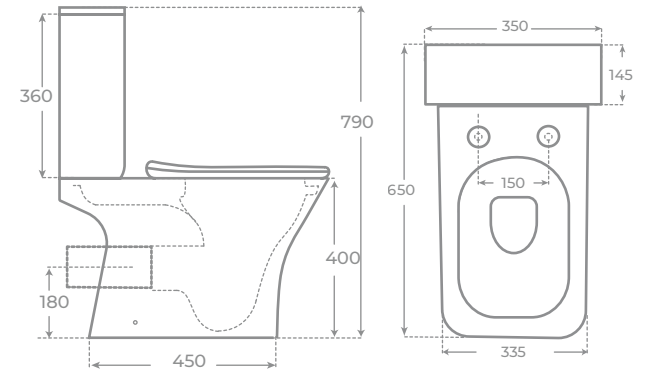

LAVABO SUSPENDIDO · WALL HUNG BASIN

COLECCIÓN
KOA

INODORO CON SALIDA DUAL • DUAL TOILET

Ref. 01036

INODORO CON SALIDA HORIZONTAL • HORIZONTAL TOILET

Ref. 01045

BIDÉ A SUELO • FLOORSTANDING BIDET

Ref. 01183