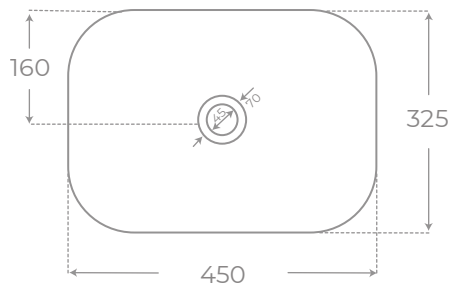

ABBY
LAVABO SOBRE ENCIMERA • COUNTERTOP BASIN

AIRA
LAVABO SOBRE ENCIMERA • COUNTERTOP BASIN

ADARA
LAVABO SOBRE ENCIMERA • COUNTERTOP BASIN

ADALIS
LAVABO SOBRE ENCIMERA • COUNTERTOP BASIN

Ref. 00365
Porcelana vítrea