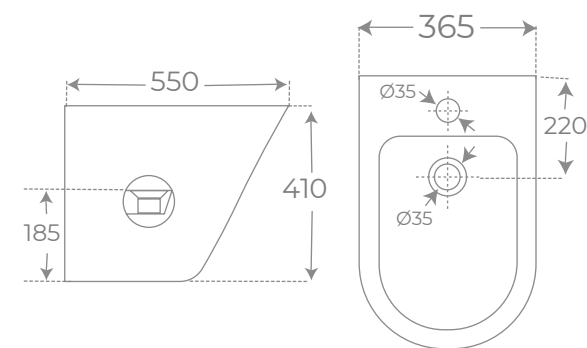

Ref. 00408

COLECCIÓN
VENECIA

INODORO CON SALIDA DUAL • DUAL TOILET

Ref. 00732

BIDÉ A SUELO • FLOORSTANDING BIDET

Ref. 02655

INODORO COMPACTO • WALL HUNG BASIN

Ref. 00734