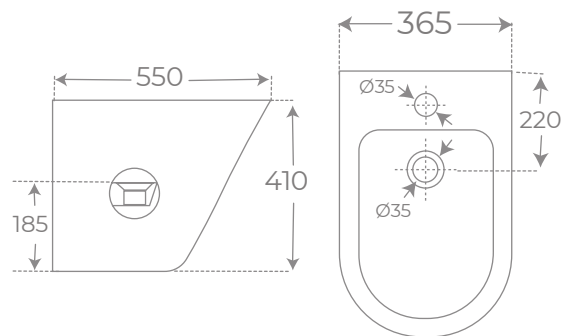

BIDÉ AL SUELO · FLOORSTANDING BIDET

Ref. 01220