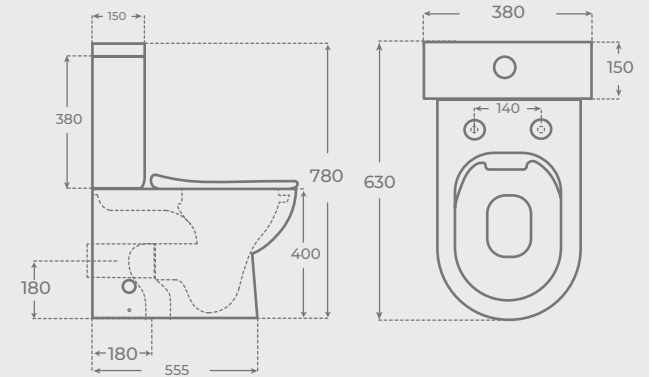

COLECCIÓN
LYON

INODORO CON SALIDA DUAL • DUAL TOILET

Ref. 00934

BIDÉ A SUELO • FLOORSTANDING BIDET

Ref. 00956