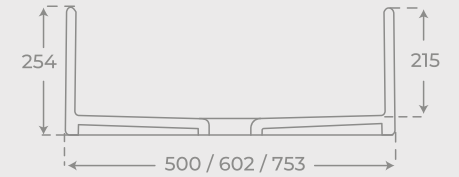

MEDIDAS

REF.

508 x 457 x 254	02366
610 x 457 x 254	02367
761 x 457 x 254	02368

Porcelana vítrea

FREGADERO SEMIENCASTRADO • APRON-FRONT KITCHEN SINK