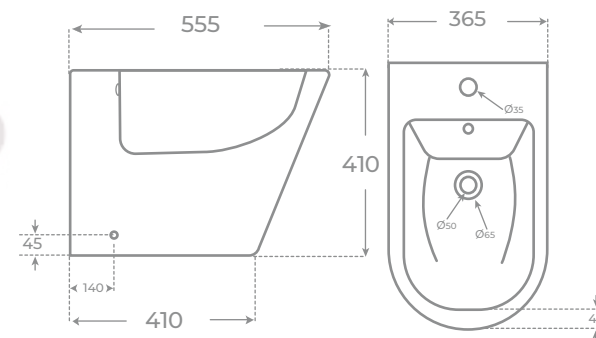

BIDÉ A SUELO • FLOORSTANDING BIDET

Ref. 00841