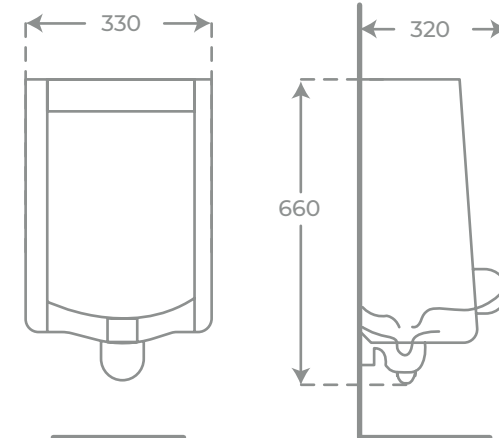

DÚMPEL | URINARIO · URINAL