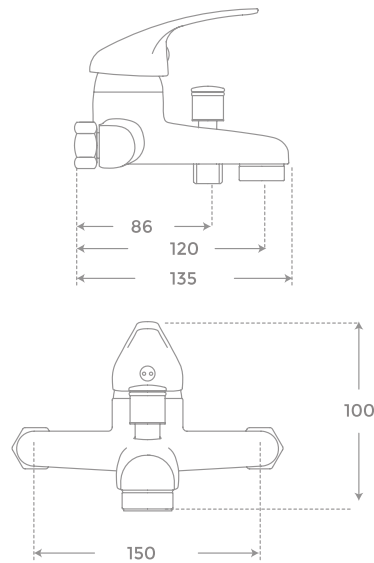

MONOMANDO BAÑO/DUCHA · SINGLE-LEVER SHOWER/BATH MIXER

Ref. 00293
Cartucho de 40 mm (marca SEDAL)