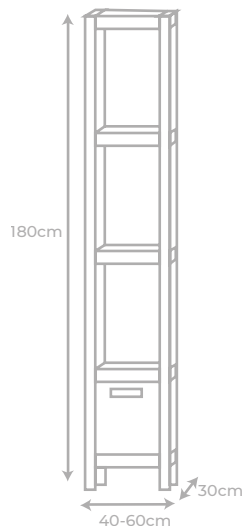

HOME | COLUMN · COLUMN UNIT

RÚSTICO	MEDIDAS	REF.
Oak Nature	400 x 300 x 1800	01924
Sky Nature	400 x 300 x 1800	01940
Walnut Nature	400 x 300 x 1800	01926

LACADO	MEDIDAS	REF.
Snow	400 x 300 x 1800	01942
Pearl	400 x 300 x 1800	01944
Venice	400 x 300 x 1800	01950

Resto de colores y medidas en tarifa.
Rest of colors and measures, check tariff.