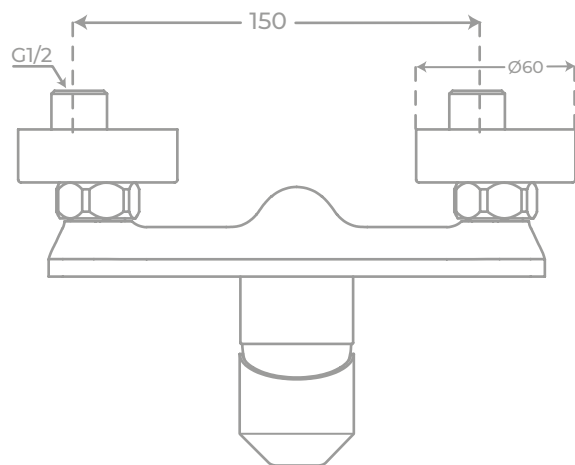

MONOMANDO DUCHA · SINGLE-LEVER SHOWER MIXER

Cartucho de 40 mm

MONOMANDO COCINA · SINGLE-LEVER KITCHEN MIXER

Cartucho de 40 mm