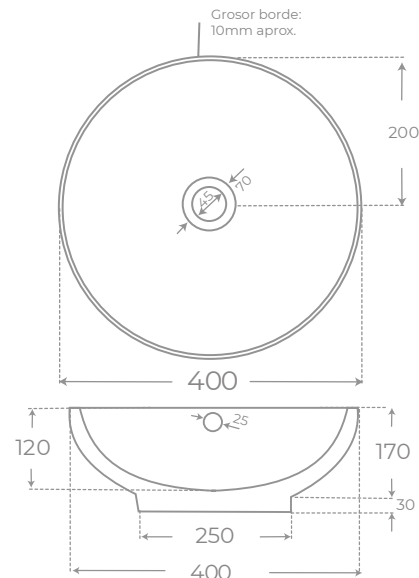

Ref. 00375
Porcelana vítrea