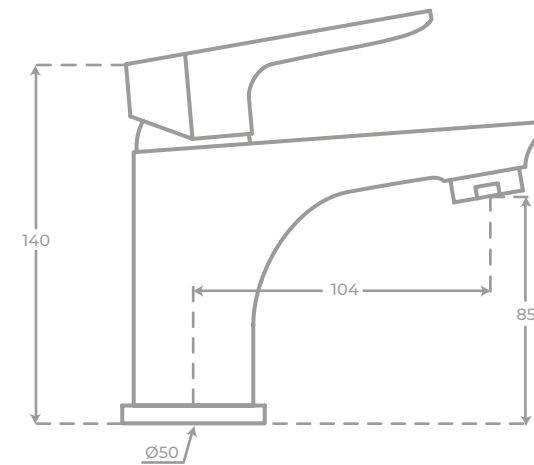

COLECCION GRIFERÍA

CRONO

MONOMANDO LAVABO • SINGLE LEVER BASIN MIXER

Cartucho de 40 mm