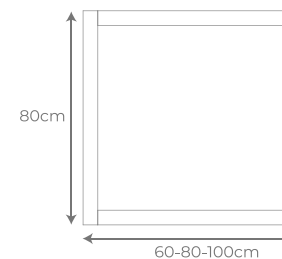

LACADO	MEDIDAS	REF.
Snow	400 x 300 x 1800	01942
Pearl	400 x 300 x 1800	01944
Venice	400 x 300 x 1800	01950

Resto de colores y medidas en tarifa.
Rest of colors and measures, check tariff.

ESPEJO · MIRROR