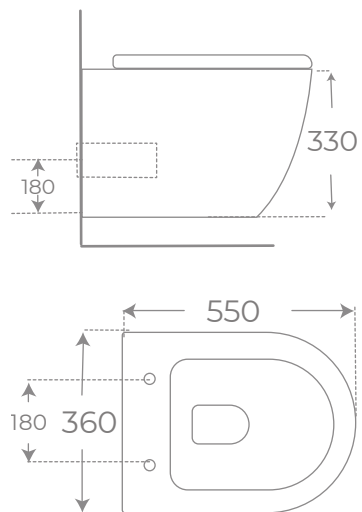

INODORO CON SALIDA DUAL • DUAL TOILET

BIDÉ A SUELO • FLOORSTANDING BIDET

INODORO SUSPENDIDO • WALL HUNG TOILET

Ref. 00631
Color Gris Mate

INODORO COMPACTO • BACK TO WALL TOILET

Ref. 01119
Color Gris Mate

BIDÉ SUSPENDIDO • WALL HUNG BIDET