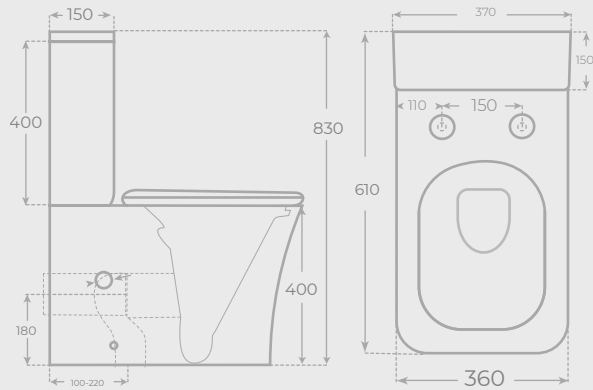

LAVABO SUSPENDIDO · WALL HUNG BASIN

COLECCIÓN
KOA

INODORO CON SALIDA DUAL • DUAL TOILET

Ref. 01036

INODORO CON SALIDA HORIZONTAL • HORIZONTAL TOILET

Ref. 01045

BIDÉ A SUELO • FLOORSTANDING BIDET

Ref. 01183