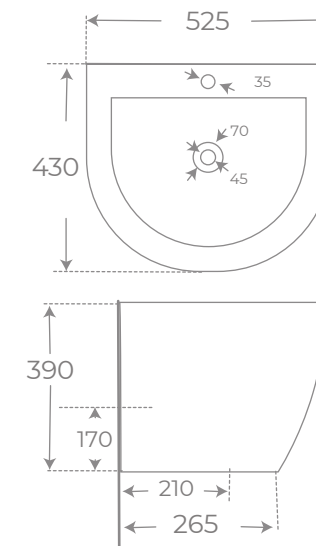

LAVABO SUSPENDIDO · WALL HUNG BASIN