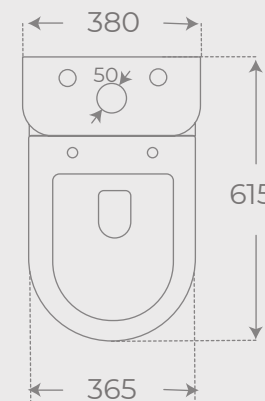

INODORO CON SALIDA DUAL • DUAL TOILET

Ref. 00048

BIDÉ A SUELO • FLOORSTANDING BIDET

Ref. 00056

LAVABO SUSPENDIDO • WALL HUNG BASIN

Ref. 00057