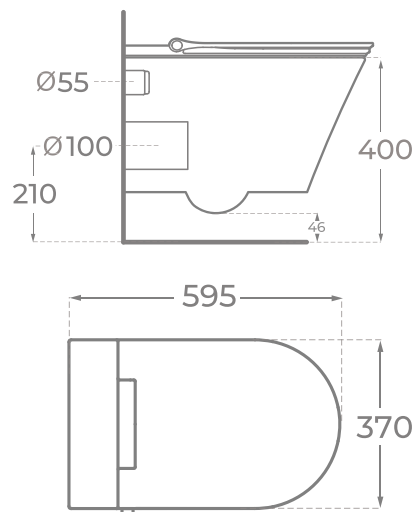

LINGEN • SMART TOILET