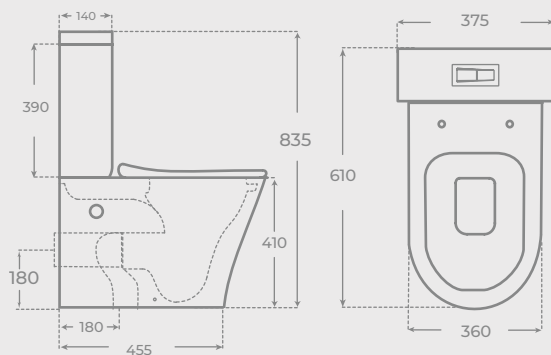

Ref. 01618

INODORO SUSPENDIDO • WALL HUNG TOILET

Ref. 01619

LAVABO DE PIE • FREESTANDING BASIN

Ref. 01622

COLECCIÓN

BOLONIA

INODORO CON SALIDA DUAL • DUAL TOILET