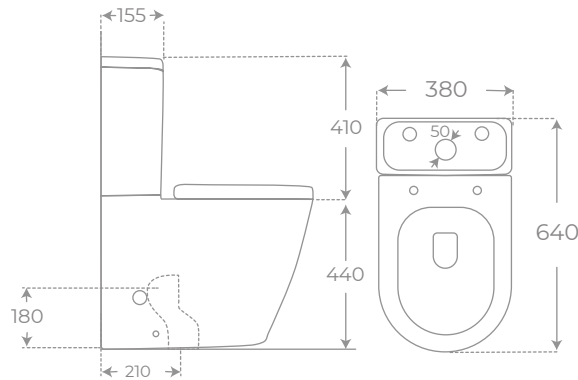

¿QUÉ SON LOS SANITARIOS CONFORT?

Fossil Natura reflexiona sobre nuestros espacios de vida y apuesta por el máximo bienestar a través de sus piezas pensadas especialmente para ti, para la funcionalidad del día y a día, y para la comodidad absoluta en tu hogar.

La línea de sanitarios Confort, reúne cualidades que dan un giro innovador a las piezas tradicionales y las orienta hacia una mayor comodidad y el máximo bienestar en el baño si dejar de lado la parte estética. Diseñada con una altura especial, superior a la estándar, se convierte en una colección adecuada a las necesidades de cualquier usuario.

WHAT ARE COMFORT TOILETS?

Fossil Natura thinks about our living spaces, seeking maximum well-being through its pieces designed especially for you, for day-to-day functionality and for absolute comfort in your home.

The Confort sanitaryware collection brings together qualities that give an innovative twist to traditional pieces and orients them towards greater comfort and maximum well-being in the bathroom without neglecting the aesthetic aspect. Designed with a special height, higher than the standard, it becomes a collection suitable for the needs of any user.

INODORO CON SALIDA DUAL · DUAL TOILET

Ref. 00281