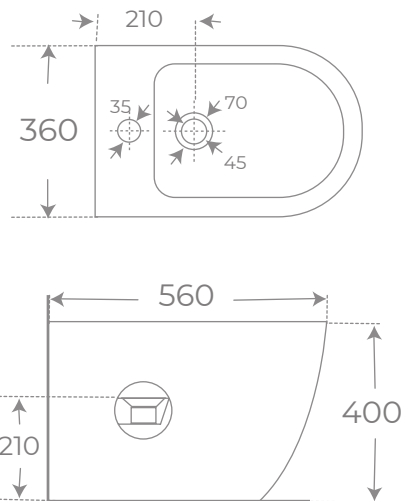

INODORO CON SALIDA DUAL • DUAL TOILET

Ref. 00048

Ref. 00599

BIDÉ A SUELO • FLOORSTANDING BIDET

Ref. 00056

LAVABO SUSPENDIDO • WALL HUNG BASIN

Ref. 00057

INODORO SUSPENDIDO · WALL HUNG TOILET