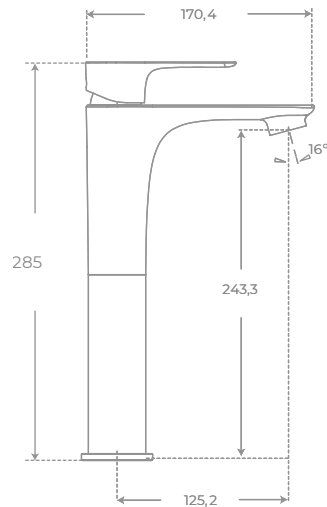

MONOMANDO LAVABO • SINGLE LEVER BASIN MIXER

Cartucho de 40 mm

MONOMANDO DUCHA • SINGLE-LEVER SHOWER MIXER

Negro
Ref. 08034

Blanco
Ref. 02395

Cartucho de 40 mm

MONOMANDO LAVABO • SINGLE LEVER BASIN MIXER

Cartucho de 40 mm

MONOMANDO BAÑO/DUCHA • SINGLE-LEVER SHOWER/BATH MIXER

Negro
Ref. 08035

Blanco
Ref. 02396

Cartucho de 40 mm