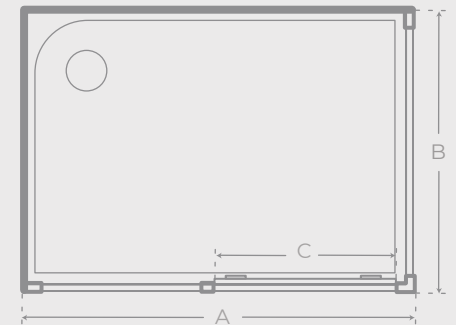

COLECCIÓN MAMPARAS
SIDNEY

RECTANGULAR 2 FIJOS + 1 PUERTA • 2 FIXED + 1 DOOR

- Vidrio templado de seguridad **6 mm**
6 mm tempered safety glass
- Perfiles de **aluminio anodizado**
Anodized aluminum profiles
- Altura estándar: **1950 mm**
Standard height: **1950 mm**
- Extensibilidad: **10 mm**
Extensibility: **10 mm**
- Agarrador metálico de **500 mm**
500mm metal handle
- Puerta corredera. Ruedas ajustables
Sliding door. Adjustable wheels
- Protección **Nano Coating** (antical)
Nano Coating protection (anti-lime)
- Producido conforme a la norma **EN 14428:2015** y con marca **CE**
Produced in accordance to **EN 14428: 2015** and **CE** marked