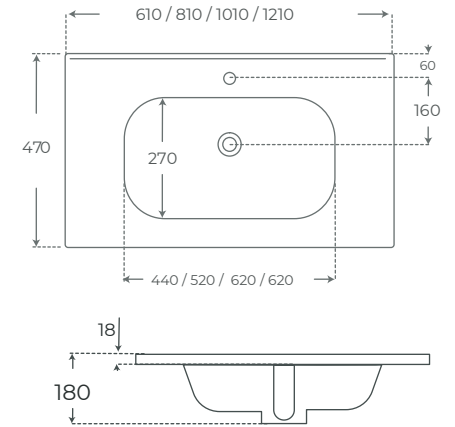

MEDIDAS	REF.
Blanco	610 x 470 x 180	02042
Blanco	810 x 470 x 180	02043
Blanco	1010 x 470 x 180	02044
Blanco	1210 x 470 x 180	02051

Porcelana vítrea

	MEDIDAS	REF.
Negro	610 x 470 x 180	02046
Negro	810 x 470 x 180	02047
Negro	1010 x 470 x 180	02048
Negro	1210 x 470 x 180	02050

Porcelana vítrea

	REF.
Negro	02049
Blanco	02045

Porcelana vítrea

	MEDIDAS	REF.
	610 x 470 x 180	00863
	810 x 470 x 180	00864
	1010 x 470 x 180	00865
	1210 x 470 x 180	00866

Porcelana vítrea