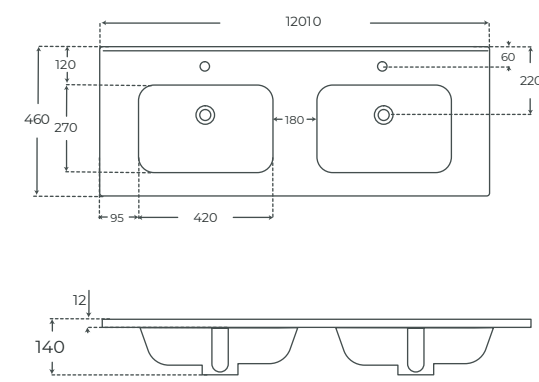

MEDIDAS

REF.

610 x 460 x 180	00438
810 x 460 x 180	00439
1010 x 460 x 180	00440

Ref. 00180
Porcelana vítrea

Porcelana vítrea

MEDIDAS

REF.

610 x 460 x 140 (*420)(**60)	00868
810 x 460 x 140	00869
1010 x 460 x 180	00870
1210 x 460 x 180	00871

Gel coat

Ref. 00872
Gel coat