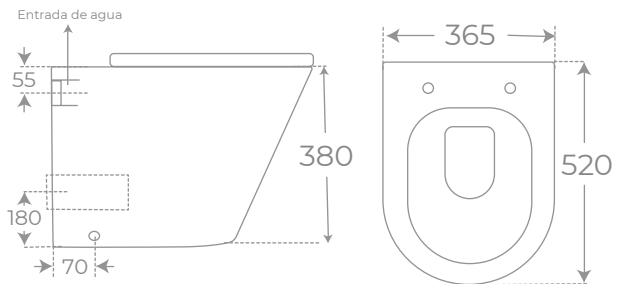

Ref. 00408

COLECCIÓN
VENECIA

INODORO CON SALIDA DUAL • DUAL TOILET

Ref. 00732

BIDÉ A SUELO • FLOORSTANDING BIDET

Ref. 02655

INODORO COMPACTO • WALL HUNG BASIN

Ref. 00734