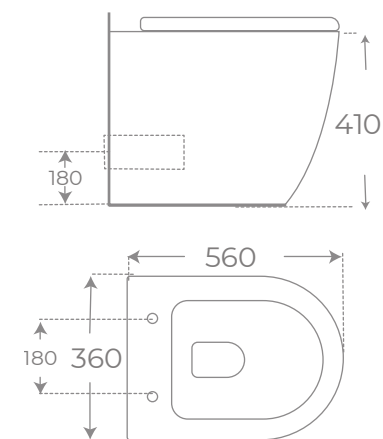

Ref. 01121
Color Moka Mate