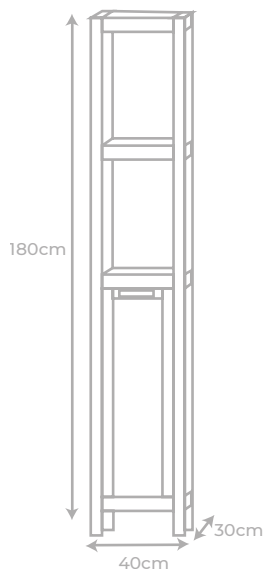

CLASSIC | COLUMNA • COLUMN UNIT

RÚSTICO	MEDIDAS	REF.
Oak Nature	400 x 300 x 1800	01960
Sky Nature	400 x 300 x 1800	01968
Walnut Nature	400 x 300 x 1800	01962

LACADO	MEDIDAS EN MM	REF.
Snow	400 x 300 x 1800	01978
Pearl	400 x 300 x 1800	01980
Venice	400 x 300 x 1800	01986

Resto de colores y medidas en tarifa.
Rest of colors and mesures, check tariff.

Disponibilidad bajo pedido.
Availability upon request.

TIRADOR • HANDLE

Los tiradores son **comunes a todos** los muebles de la colección.
The handles are **valid for all** the furniture in the collection.

El mueble se entrega con el **tirador de madera**.
The furniture is delivered with the **wooden handle**.

Si desea uno de tipo metálico indíquelo en el pedido.
The metal handle must be indicated at the time of order.