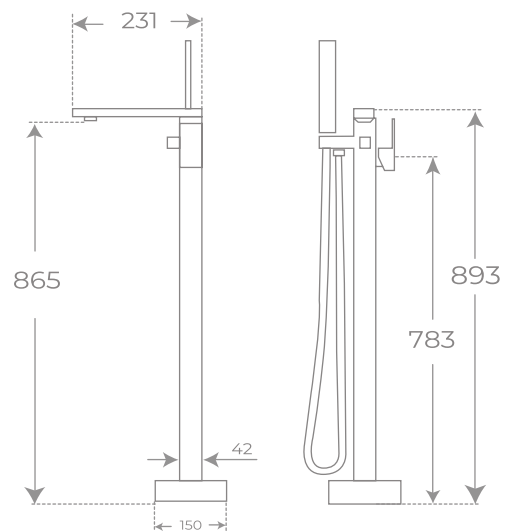

Cartucho de 40 mm

Cartucho de 40 mm

COLUMNAS DE
DUCHA

JAMAICA | CONJUNTO DE DUCHA · SHOWER SYSTEM

- Tipo de grifo: **termostático**.
Mixer type: **thermostatic**.
- Cabezal de ducha de **24 cm Ø**.
Shower head size: **24 cm Ø**.
- Flexo de acero inoxidable de **150 cm**.
1.5m stainless steel flexible hose.
- Tubo de acero inoxidable **AISI304**.
Stainless steel **AISI304** tube.