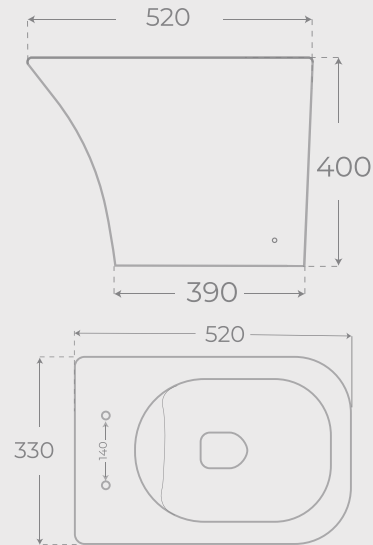

INODORO COMPACTO · BACK TO WALL TOILET

Ref. 01204