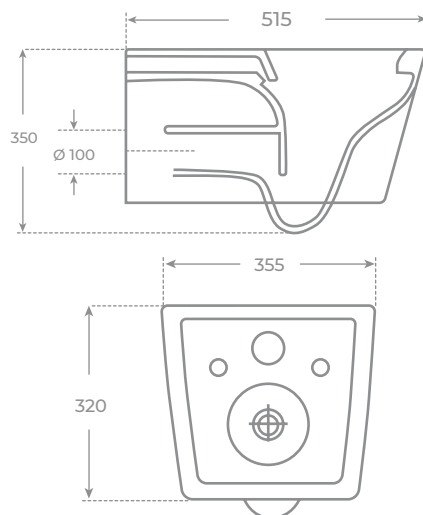

INODORO SUSPENDIDO • WALL HUNG TOILET

Ref. 00929