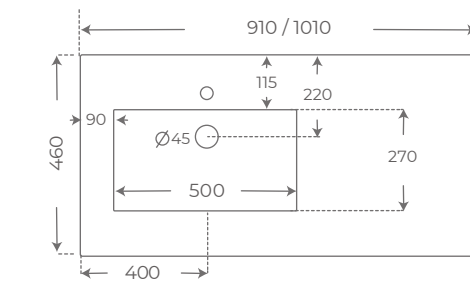

MEDIDAS	REF.
910 x 460 x 180	00177
1010 x 460 x 180	00178

Porcelana vítrea

MEDIDAS	REF.
610 x 460 x 140	00167
710 x 460 x 140	00168
810 x 460 x 140	00169
910 x 460 x 140	00680
1010 x 460 x 180	00170
1210 x 460 x 180	00171

Porcelana vítrea

MEDIDAS	REF.
610 x 460 x 180	00172
810 x 460 x 180	00174
1010 x 460 x 180	00176

Porcelana vítrea

Ref. 00867

Porcelana vítrea