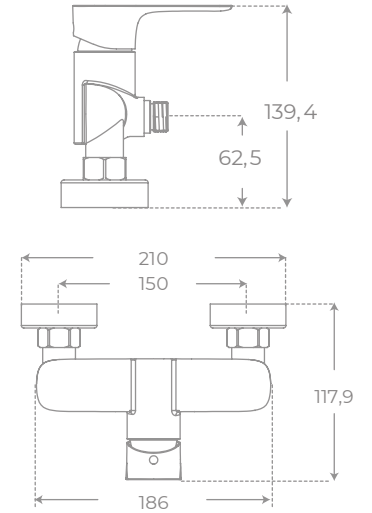

MONOMANDO LAVABO • SINGLE LEVER BASIN MIXER

Cartucho de 40 mm

MONOMANDO DUCHA • SINGLE-LEVER SHOWER MIXER

Negro
Ref. 08034

Blanco
Ref. 02395

Cartucho de 40 mm

MONOMANDO LAVABO • SINGLE LEVER BASIN MIXER

Cartucho de 40 mm

MONOMANDO BAÑO/DUCHA • SINGLE-LEVER SHOWER/BATH MIXER

Negro
Ref. 08035

Blanco
Ref. 02396

Cartucho de 40 mm