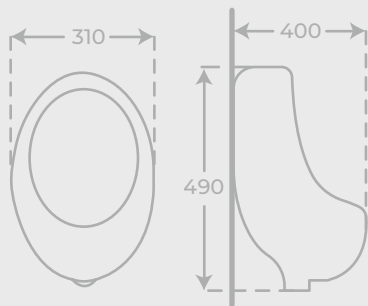

RÓDALO | URINARIO · URINAL

Negro mate
Ref. 02421