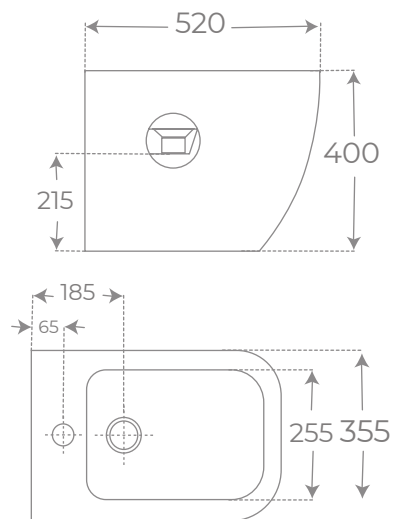

BIDÉ A SUELO · FLOORSTANDING BIDET

Ref. 00334