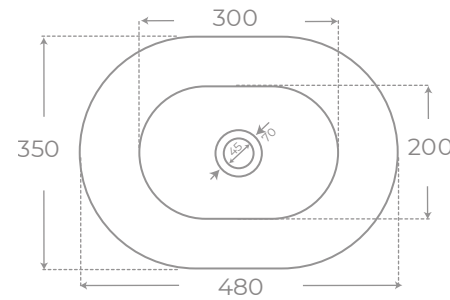

YACO BLACK
LAVABO SOBRE ENCIMERA • COUNTERTOP BASIN

YACO SILVER & WHITE
LAVABO SOBRE ENCIMERA • COUNTERTOP BASIN

DUNA
LAVABO SOBRE ENCIMERA • COUNTERTOP BASIN

Ref. 00360
Porcelana vítrea

Ref. 00361
Porcelana vítrea