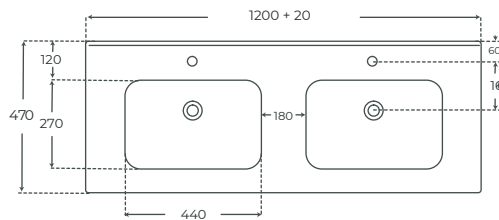

MEDIDAS	REF.
910 x 460 x 180	00177
1010 x 460 x 180	00178

Porcelana vítrea

MEDIDAS	REF.
610 x 460 x 140	00167
710 x 460 x 140	00168
810 x 460 x 140	00169
910 x 460 x 140	00680
1010 x 460 x 180	00170
1210 x 460 x 180	00171

Porcelana vítrea

MEDIDAS	REF.
610 x 460 x 180	00172
810 x 460 x 180	00174
1010 x 460 x 180	00176

Porcelana vítrea

Ref. 00867

Porcelana vítrea