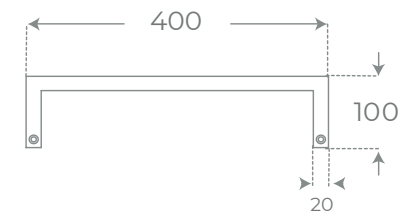

- Estructura metálica con **pintura de zinc + poliéster gris**.
  Metalic frame **Painted with zinc + polyester grey**
- Adaptable **a todos los modelos**.
  Adaptable **to all models**