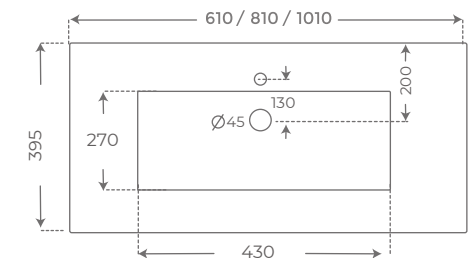

MEDIDAS	REF.
910 x 460 x 180	00177
1010 x 460 x 180	00178

Porcelana vítrea

MEDIDAS	REF.
610 x 460 x 140	00167
710 x 460 x 140	00168
810 x 460 x 140	00169
910 x 460 x 140	00680
1010 x 460 x 180	00170
1210 x 460 x 180	00171

Porcelana vítrea

MEDIDAS	REF.
610 x 460 x 180	00172
810 x 460 x 180	00174
1010 x 460 x 180	00176

Porcelana vítrea

Ref. 00867

Porcelana vítrea