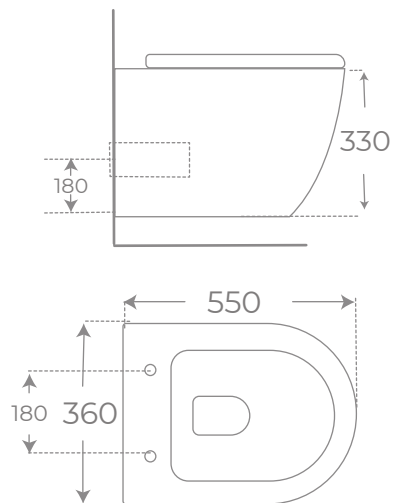

INODORO SUSPENDIDO · WALL HUNG TOILET

Ref. 00589
Color Blanco Mate