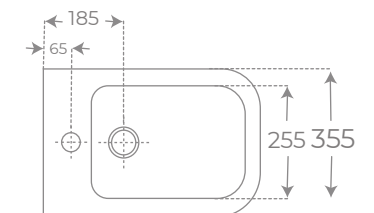

Ref. 00334

INODORO COMPACTO · BACK TO WALL TOILET

Ref. 00341

INODORO SUSPENDIDO • WALL HUNG TOILET

Ref. 00338

BIDÉ SUSPENDIDO • WALL HUNG BIDET

Ref. 00343

COLECCIÓN
OSLO PMR