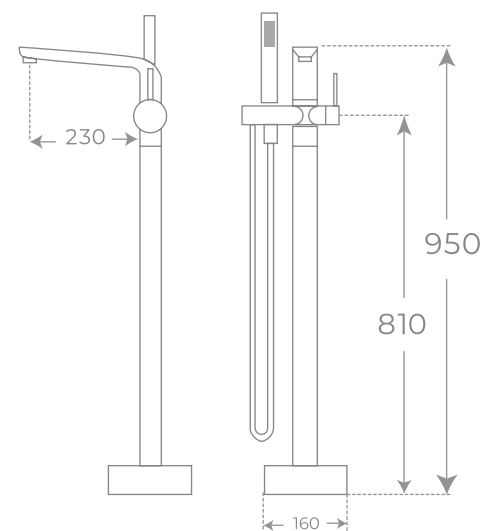

Cartucho de 40 mm

Cartucho de 40 mm

COLUMNAS DE
DUCHA

JAMAICA | CONJUNTO DE DUCHA · SHOWER SYSTEM

- Tipo de grifo: **termostático**.
Mixer type: **thermostatic**.
- Cabezal de ducha de **24 cm Ø**.
Shower head size: **24 cm Ø**.
- Flexo de acero inoxidable de **150 cm**.
1.5m stainless steel flexible hose.
- Tubo de acero inoxidable **AISI304**.
Stainless steel **AISI304** tube.