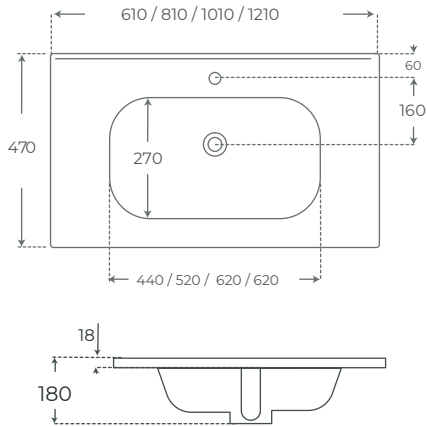

MEDIDAS	REF.
Blanco	610 x 470 x 180	02042
Blanco	810 x 470 x 180	02043
Blanco	1010 x 470 x 180	02044
Blanco	1210 x 470 x 180	02051

Porcelana vítrea

	MEDIDAS	REF.
Negro	610 x 470 x 180	02046
Negro	810 x 470 x 180	02047
Negro	1010 x 470 x 180	02048
Negro	1210 x 470 x 180	02050

Porcelana vítrea

	REF.
Negro	02049
Blanco	02045

Porcelana vítrea

	MEDIDAS	REF.
	610 x 470 x 180	00863
	810 x 470 x 180	00864
	1010 x 470 x 180	00865
	1210 x 470 x 180	00866

Porcelana vítrea