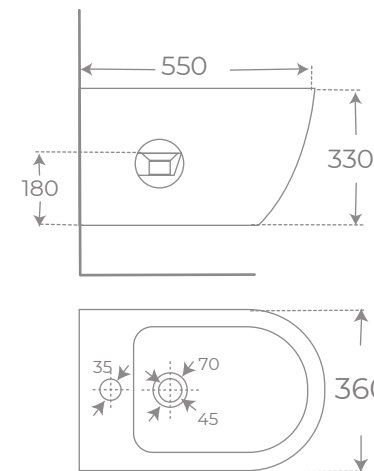

INODORO COMPACTO • BACK TO WALL TOILET

Ref. 06615

BIDÉ SUSPENDIDO • WALL HUNG BIDET

Ref. 00047

COLECCIÓN
VERONA *Mate*

INODORO CON SALIDA DUAL • DUAL TOILET

Ref. 00577
 Color Blanco Mate

BIDÉ A SUELO • FLOORSTANDING BIDET