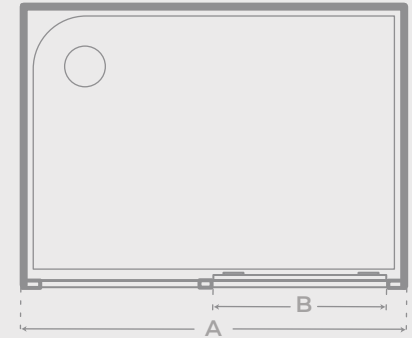

FRONTAL DE DUCHA 1 FIJO + 1 PUERTA • 1 FIXED + 1 DOOR

- Vidrio templado de seguridad **6 mm**
  8mm tempered safety glass
- Perfiles de **aluminio anodizado**
  Anodized aluminum profiles
- Altura estándar: **1950 mm**
  Standard height: **1950 mm**
- Extensibilidad: **10 mm**
  Extensibility: **10 mm**
- Agarrador metálico de **500 mm**
  500mm metal handle
- Puerta corredera. Ruedas ajustables
  Sliding door. Adjustable wheels
- Protección **Nano Coating** (antical)
  Nano Coating protection (anti-lime)
- Producido conforme a la norma **EN 14428:2015** y con marca **CE**
  Produced in accordance to **EN 14428: 2015** and **CE** marked