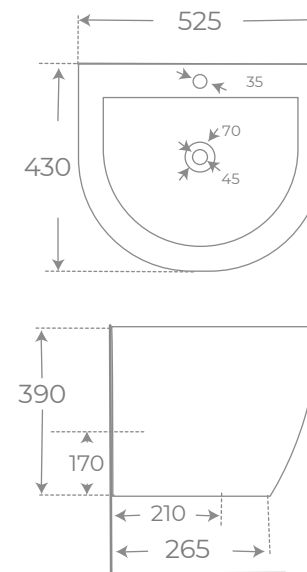

INODORO CON SALIDA DUAL • DUAL TOILET

Ref. 00048

Ref. 00599

BIDÉ A SUELO • FLOORSTANDING BIDET

Ref. 00056

LAVABO SUSPENDIDO • WALL HUNG BASIN

Ref. 00057

INODORO SUSPENDIDO · WALL HUNG TOILET