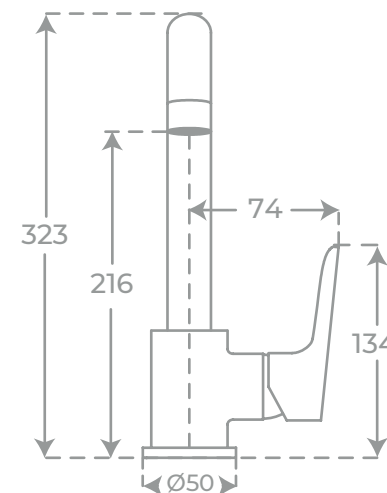

MONOMANDO DUCHA · SINGLE-LEVER SHOWER MIXER

Cartucho de 40 mm

MONOMANDO COCINA · SINGLE-LEVER KITCHEN MIXER

Cartucho de 40 mm