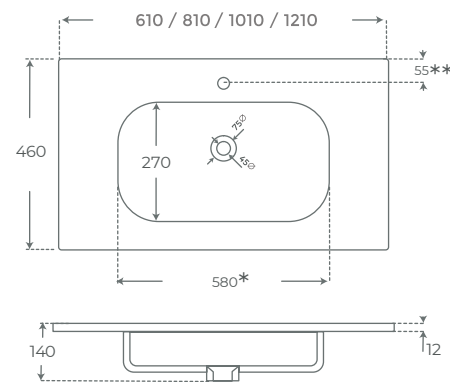

Porcelana vítrea

MEDIDAS	REF.
610 x 460 x 180	00172
810 x 460 x 180	00174
1010 x 460 x 180	00176

Porcelana vítrea

Ref. 00867

Porcelana vítrea

QOOR | DOBLE SENO

LAVABO SOBRE MUEBLE • INSET BASIN

SHAPE

LAVABO SOBRE MUEBLE • INSET BASIN

GARA

LAVABO SOBRE MUEBLE • INSET BASIN

GARA

LAVABO SOBRE MUEBLE • INSET BASIN

MEDIDAS

REF.

610 x 460 x 180	00438
810 x 460 x 180	00439
1010 x 460 x 180	00440

Ref. 00180
Porcelana vítrea

Porcelana vítrea

MEDIDAS

REF.

610 x 460 x 140 (*420)(**60)	00868
810 x 460 x 140	00869
1010 x 460 x 180	00870
1210 x 460 x 180	00871

Gel coat

Ref. 00872
Gel coat

HESTIA | SENO SIMPLE **MAT** **NUEVO**
LAVABO SOBRE MUEBLE • INSET BASIN