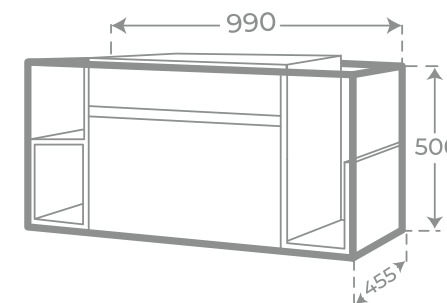

- Estructura metálica con **pintura de zinc + poliéster gris.**
- Tablero de partículas **Superpan®.**
- Acabado en **Melamina.**

Lavabo y grifo no incluidos.