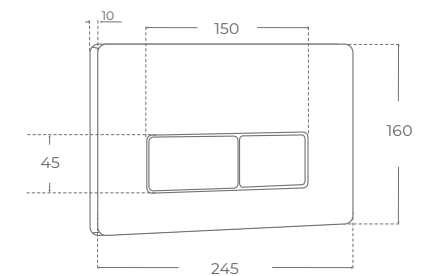

BASTIDOR EMPOTRADO PARA BIDÉ · WALL MOUNTING BIDET FRAME

- Perfil **30x30** y pies ajustables
  30 x 30 profile and adjustable brackets
- **Fácil Instalación** con dispositivos de fijación
  Easy Installation with fixing devices
- Norma NSS: resistente a 200 horas de ensayo de niebla salina
  NSS rule: resistant to 200 hours of salt spray test
- Resistencia a la carga: **400kg sobre paredes sólidas**
  Load resistance: **400 kg on solid walls**
- Peso: **15 Kg Fondo: 12-18 cm**
  Weight: **15 Kg Depth: 12-18 cm**

PULSADOR ANTIVANDÁLICO · SHOCKPROOF FLUSH PLATE

TEXAS | PULSADOR · FLUSH PLATE