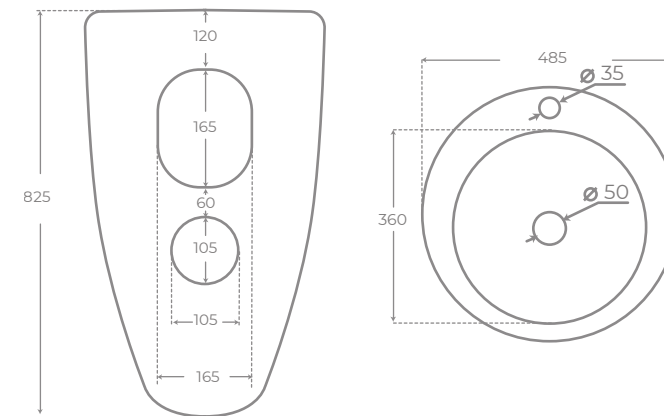

Ref. 01648

BIDÉ A SUELO • FLOORSTANDING BIDET

Ref. 01658

INODORO SUSPENDIDO • WALL HUNG TOILET

Ref. 01659

LAVABO DE PIE • FREESTANDING BASIN

Ref. 01647

COLECCIÓN
VERONA *Brillo*