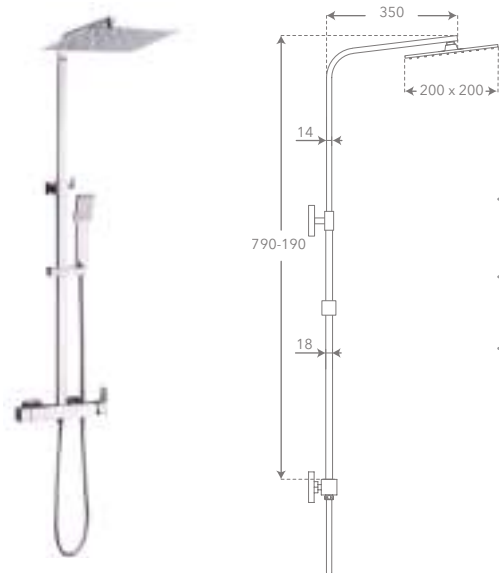

BÁVARO | CONJUNTO DE DUCHA · SHOWER SYSTEM

- Tipo de grifo: **monomando**
  Mixer type: **Single-lever**
- Flexo de acero inoxidable de **150 cm**.
  1.5m stainless steel flexible hose.
- Tubo de acero inoxidable **AISI304**.
  Stainless steel **AISI304** tube.

Ref. 08048