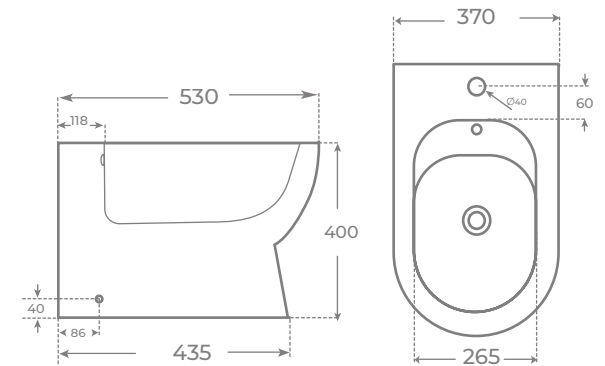

Ref. 00956

INODORO SIN CISTERNA
ENZO

INODORO CON SALIDA VERTICAL • VERTICAL TOILET

Ref. 00996

**UN NUEVO CONCEPTO DE INODORO
A NEW CONCEPT OF TOILET**

El inodoro sin cisterna Enzo se sirve de la idea de emplear agua directa como método de desagüe. Su sistema, con solo pulsar el botón lateral, impulsa la descarga desde la entrada hasta la salida de modo directo, sin necesidad de acumular agua. Enzo, al no llevar tanque consigo, ahorra espacio en el baño y tediosas instalaciones.