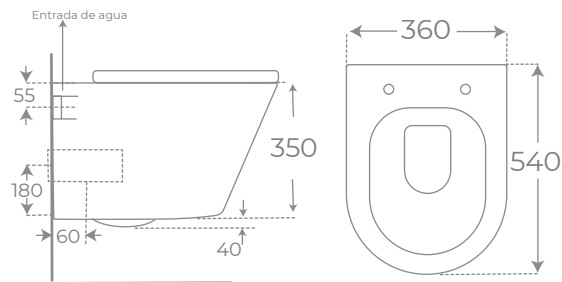

INODORO SUSPENDIDO • WALL HUNG TOILET

Ref. 00733