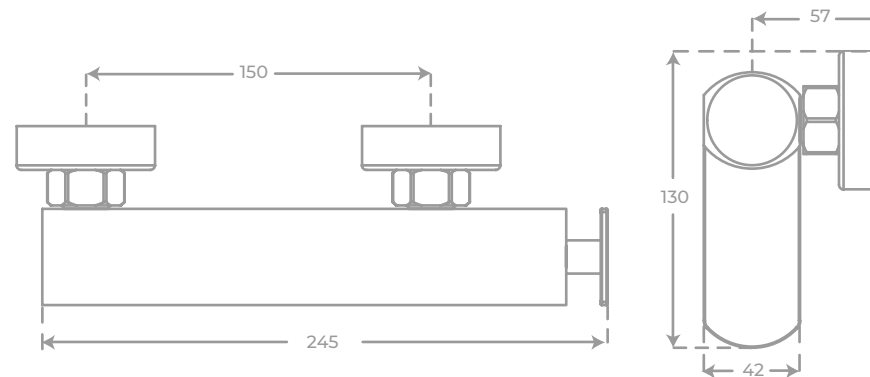

GRIFO MONOMANDO LAVABO · SINGLE LEVER BASIN MIXER

MONOMANDO DUCHA · SINGLE-LEVER SHOWER MIXER

Negro/Rojo
Ref. 02416

Blanco/Negro
Ref. 02419