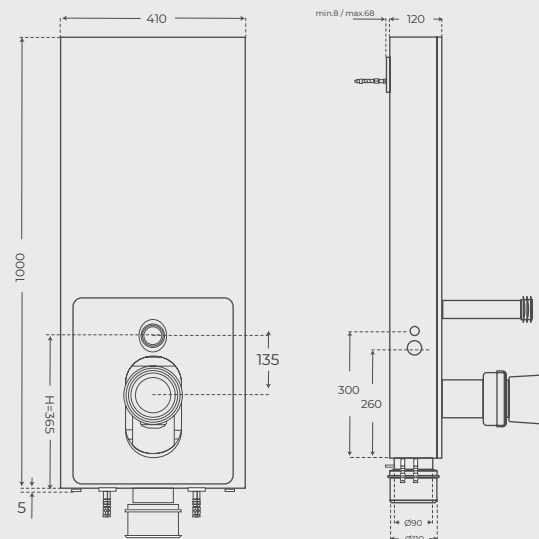

EMPIRE

CISTERNA VISTA PARA INODORO COMPACTO • SANITARY MODULE FOR BACK TO WALL TOILET

Negra Ref. 02003

Blanca Ref. 02004

- Rangos de presión de **0.3 - 16mm bar**
Pressure range: **0.3 - 16mm bar.**
- Frontal de cristal templado **6mm**
Tempered glass front **6mm**
- Grosor: **12 cm**
Thickness: **12 cm**
- Instalación rápida: **sin obra**
Easy installation: **without work**
- Entrada a la **izquierda**
Water inlet to **left**
- **Salida dual**
Dual water outlet