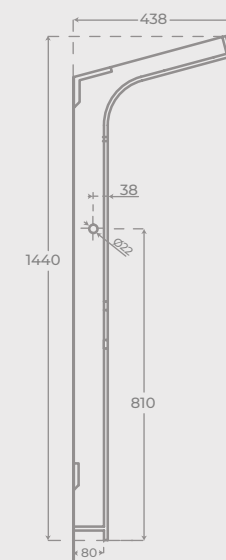

COLUMNAS DE
HIDROMASAJE

ANFIRO | COLUMNA DE HIDROMASAJE · HYDROMASSAGE COLUMN

Ref. 01687

- Material de la estructura: **Solid Surface**
  Structure material: **Solid Surface**
- Tipo de grifo: **termostático**
  Mixer type: **thermostatic**
- Regulación de temperatura: **30°C - 50°C**
  Temperature regulation: **30°C - 50°C**

- Función efecto **lluvia relax y cascada**
  Rain relax and waterfall effect function
- Juego de **3 jets posicionales de alta presión**
  Set of **3 high pressure positional jets**
- Flexo de acero inoxidable de **150 cm**
  150 cm stainless steel flexible hose.