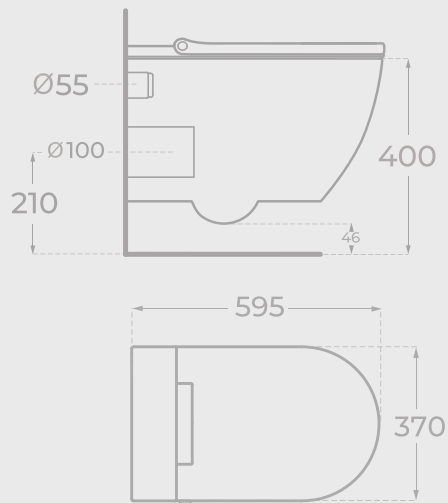

KASSEL • SMART TOILET

Suspendido
Ref. 01154