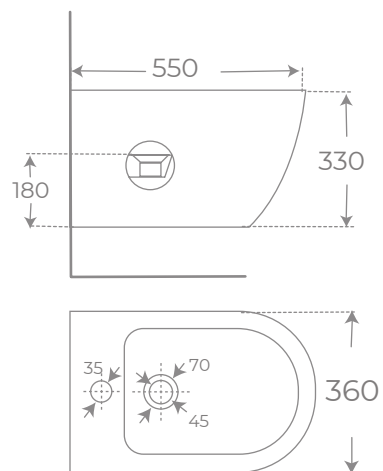

INODORO CON SALIDA DUAL • DUAL TOILET

BIDÉ A SUELO • FLOORSTANDING BIDET

INODORO SUSPENDIDO • WALL HUNG TOILET

Ref. 00631
Color Gris Mate

INODORO COMPACTO • BACK TO WALL TOILET

Ref. 01119
Color Gris Mate

BIDÉ SUSPENDIDO • WALL HUNG BIDET