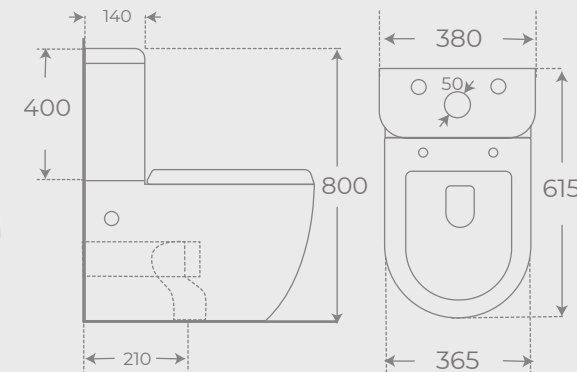

INODORO COMPACTO • BACK TO WALL TOILET

Ref. 06615

BIDÉ SUSPENDIDO • WALL HUNG BIDET

Ref. 00047

COLECCIÓN
VERONA *Mate*

INODORO CON SALIDA DUAL • DUAL TOILET

Ref. 00577
 Color Blanco Mate

BIDÉ A SUELO • FLOORSTANDING BIDET