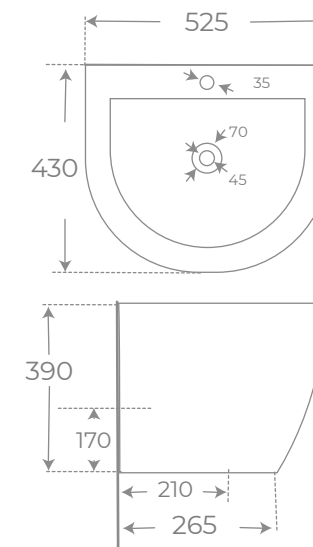

INODORO CON SALIDA DUAL • DUAL TOILET

BIDÉ A SUELO • FLOORSTANDING BIDET

LAVABO SUSPENDIDO • WALL HUNG BASIN

Ref. 00042

Ref. 00043