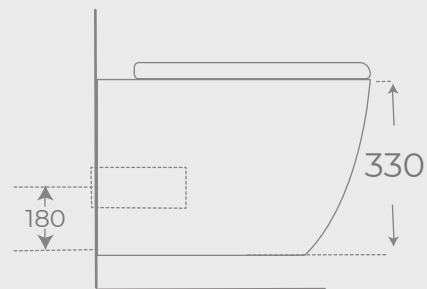

INODORO SUSPENDIDO · WALL HUNG TOILET

Ref. 00407

Ref. 00406

INODORO SUSPENDIDO · WALL HUNG TOILET

Ref. 00411

Ref. 00410

INODORO SUSPENDIDO · WALL HUNG TOILET