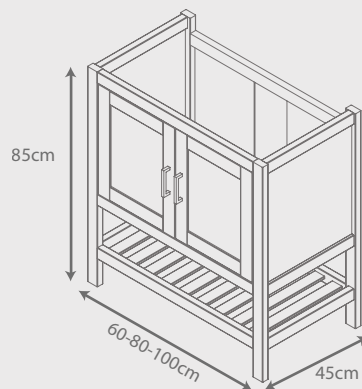

HOME | MUEBLE DE BAÑO · VANITY UNIT

Toallero incluido / Lavabo y grifo no incluidos
Towel rail included / Basin and tap no included

RÚSTICO	MEDIDAS	REF.	LACADO	MEDIDAS	REF.
Oak Nature	600 x 450 x 850	01747	Snow	600 x 450 x 850	01771
Oak Nature	800 x 450 x 850	01748	Snow	800 x 450 x 850	01772
Oak Nature	1000 x 450 x 850	01749	Snow	1000 x 450 x 850	01773
Sky Nature	600 x 450 x 850	01768	Pearl	600 x 450 x 850	01774
Sky Nature	800 x 450 x 850	01769	Pearl	800 x 450 x 850	01775
Sky Nature	1000 x 450 x 850	01770	Pearl	1000 x 450 x 850	01776
Walnut Nature	600 x 450 x 850	01750	Venice	600 x 450 x 850	01783
Walnut Nature	800 x 450 x 850	01751	Venice	800 x 450 x 850	01784
Walnut Nature	1000 x 450 x 850	01752	Venice	1000 x 450 x 850	01785

Resto de colores en tarifa.
Rest of colors, check tariff.