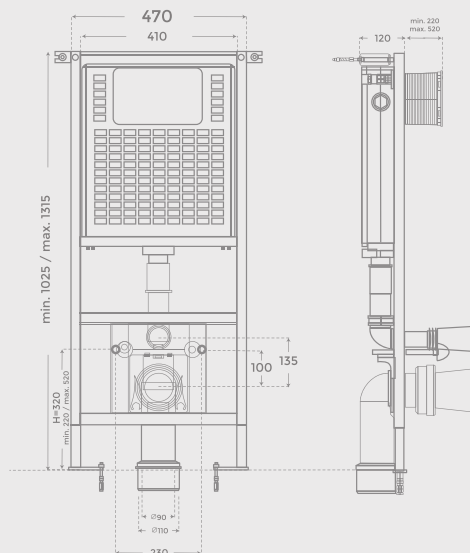

- Instalación sobre **paredes sólidas y pladur**
  Installation on **solid walls and plasterboard**
- Cisterna aislada de la **condensación y ruido**
  Cistern proteted from **condensation and noise**
- Perno de fijación: **180 mm o 230 mm**
  Fixation bolt: **180 mm or 230 mm**
- Rango de presión: **0.2 - 16 bares**
  Pressure range: **0.2 -16 bars**
- Entrada de agua: **1/2"**
  Water inlet: **1/2"**
- Mecanismo **Fluid Master**
  Fluid Master mechanism
- Peso: **15 Kg** Fondo: **12 cm**
  Weight: **15 Kg** Depth: **12 cm**
- Duración de descarga: **39 segundos para 6L a 3 bares**
  Time of flush: **39 seconds for 6L at 3 bars**
- Resistencia a la carga: **400kg sobre paredes sólidas**
  Load resistance: **400 kg on solid walls**

INCLUYE · INCLUDED

- Set de conexión de WC **Ø90mm**
  WC connection set **Ø90mm**
- Codo de salida **PVC o HDPE 110 mm**
  PVC o HDPE Flexible toilet pan waste connector **110 mm**
- Soportes galvanizados ajustables: 0 a 20 cm
  Adjustable galvanized brackets: 0 to 20 cm
- Barras de rosca **M12** para sujeción en cerámica
  M12 threaded rods for ceramic clamping