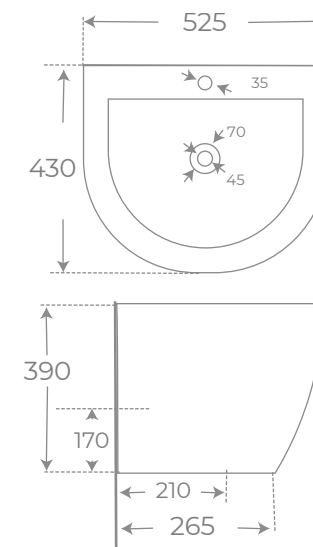

LAVABO SUSPENDIDO · WALL HUNG BASIN