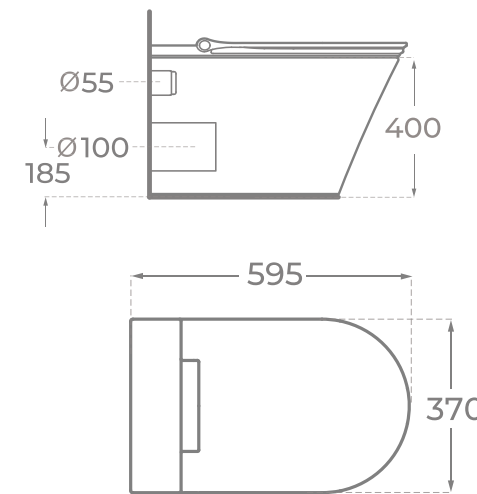

KASSEL • SMART TOILET

Suspendido
Ref. 01154

Compacto
Ref. 01155

LINGEN • SMART TOILET