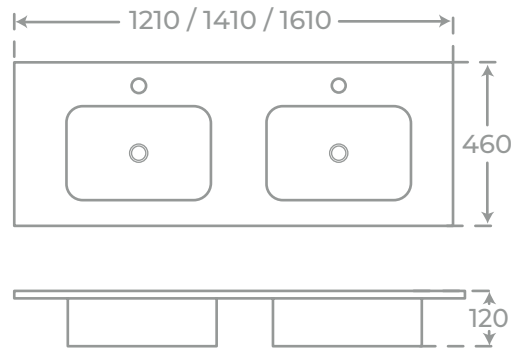

MEDIDAS	REF.
1210 x 460 x 110	01166
1410 x 460 x 110	01167
1610 x 460 x 110	01168

Solid surface