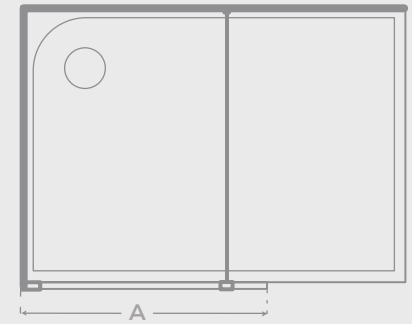

PERFIL CROMADO • PROFILE CHROME | TRANSPARENTE • TRANSPARENT

ANCHO (A)

REFERENCIA

70	07000
75	07001
80	07002
90	07003
100	07004
110	07005
120	07006