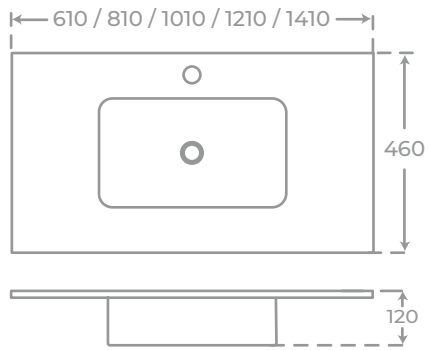

MEDIDAS	REF.
610 x 460 x 110	01162
810 x 460 x 110	01163
1010 x 460 x 110	01164
1210 x 460 x 110	01165

Solid surface