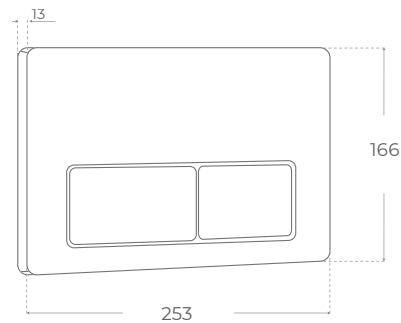

BASTIDOR EMPOTRADO PARA BIDÉ · WALL MOUNTING BIDET FRAME

- Perfil **30x30** y pies ajustables
  30 x 30 profile and adjustable brackets
- **Fácil Instalación** con dispositivos de fijación
  Easy Installation with fixing devices
- Norma NSS: resistente a 200 horas de ensayo de niebla salina
  NSS rule: resistant to 200 hours of salt spray test
- Resistencia a la carga: **400kg sobre paredes sólidas**
  Load resistance: **400 kg on solid walls**
- Peso: **15 Kg Fondo: 12-18 cm**
  Weight: **15 Kg Depth: 12-18 cm**

PULSADOR ANTIVANDÁLICO · SHOCKPROOF FLUSH PLATE

TEXAS | PULSADOR · FLUSH PLATE