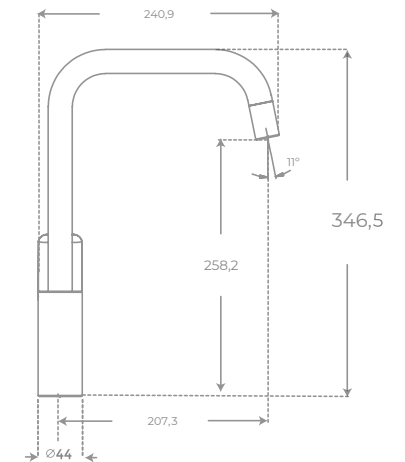

MONOMANDO BIDÉ · SINGLE-LEVER BIDET MIXER

Ref. 08029
Cartucho de 40 mm

MONOMANDO BAÑO/DUCHA · SINGLE-LEVER SHOWER/BATH MIXER

Ref. 08031
Cartucho de 40 mm

MONOMANDO COCINA · SINGLE-LEVER KITCHEN MIXER

Ref. 08043
Cartucho de 40 mm