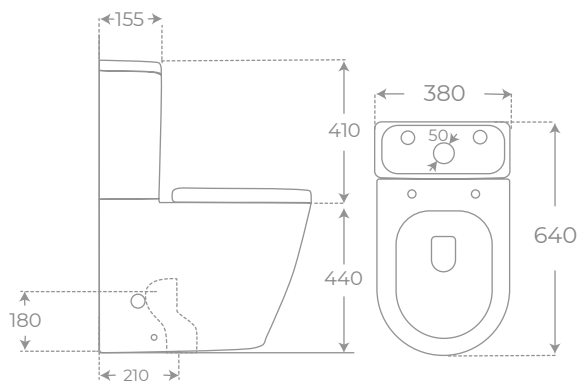

INODORO CON SALIDA DUAL • DUAL TOILET

Ref. 01255