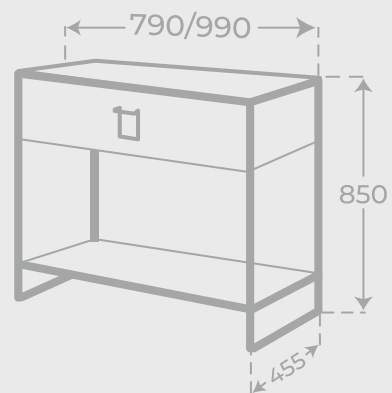

MEDIDAS

REF.

Nogal	790 x 455 x 850	06620
Nogal	990 x 455 x 850	06621
Siberia	790 x 455 x 850	06622
Siberia	990 x 455 x 850	06623

- Estructura metálica con **pintura de zinc + poliéster gris**.
  Metalic frame **Painted with zinc + polyester grey**.
- Tablero de partículas **Superpan®**.
  Superpan® board.
- Acabado en **Melamina**.
  Melamine finish.

Lavabo y grifo no incluidos. Basin and tap no included.