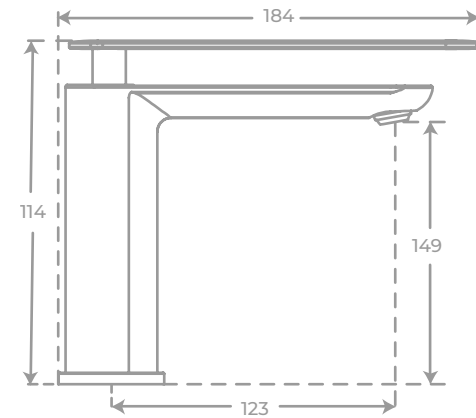

Cartucho de 40 mm