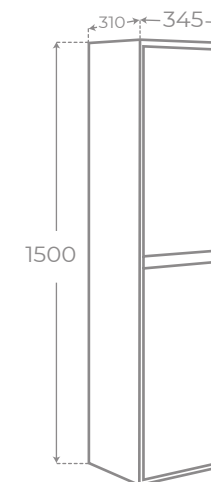

COLUMNA • COLUMN UNIT