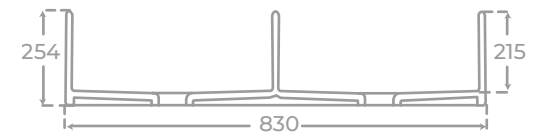

Ref. 02369
Porcelana vítrea