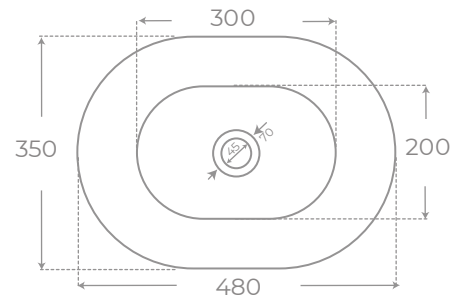

YACO BLACK
LAVABO SOBRE ENCIMERA • COUNTERTOP BASIN

YACO SILVER & WHITE
LAVABO SOBRE ENCIMERA • COUNTERTOP BASIN

DUNA
LAVABO SOBRE ENCIMERA • COUNTERTOP BASIN

Ref. 00360
Porcelana vítrea

Ref. 00361
Porcelana vítrea