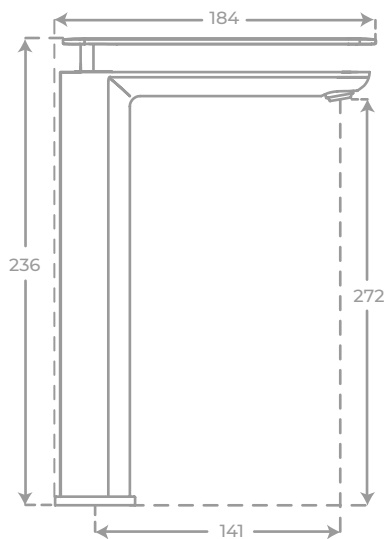

Cartucho de 40 mm