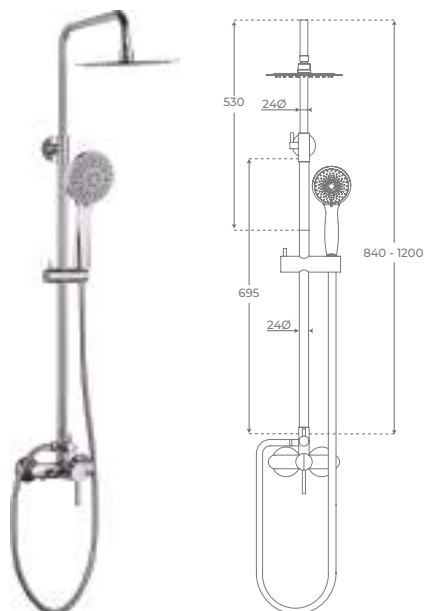

BARACOA | CONJUNTO DE DUCHA · SHOWER SYSTEM

- Tipo de grifo: **monomando**
  Mixer type: **Single-lever**
- Flexo de acero inoxidable de **150 cm**.
  1.5m stainless steel flexible hose.
- Tubo de acero inoxidable **AISI304**.
  Stainless steel **AISI304** tube.

Ref. 08046