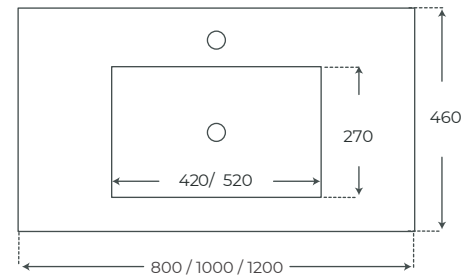

SIURANA
LAVABO SUSPENDIDO • WALL HUNG BASIN

VÁLVULA PARA LAVABO
CLICK CLACK WASTE BASIN

Ref. 00355
Porcelana vítrea

Ref. 00356
Porcelana vítrea

MEDIDAS	REF.
800 x 460	02067
1000 x 460	02068
1200 x 460	02069