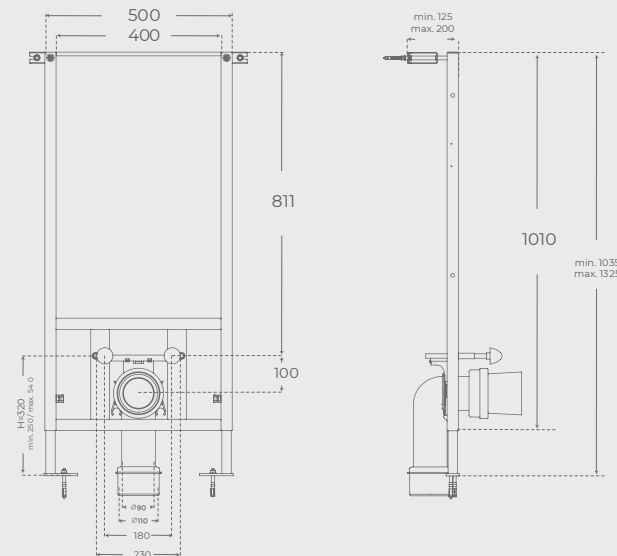

- Perfil **30x30** y pies ajustables
  30 x 30 profile and adjustable brackets
- **Fácil Instalación** con dispositivos de fijación
  Easy Installation with fixing devices
- Norma NSS: resistente a 200 horas de ensayo de niebla salina
  NSS rule: resistant to 200 hours of salt spray test
- Resistencia a la carga: **400kg sobre paredes sólidas**
  Load resistance: **400 kg on solid walls**
- Peso: **15 Kg Fondo: 12-18 cm**
  Weight: **15 Kg Depth: 12-18 cm**

PULSADOR ANTIVANDÁLICO · SHOCKPROOF FLUSH PLATE

TEXAS | PULSADOR · FLUSH PLATE