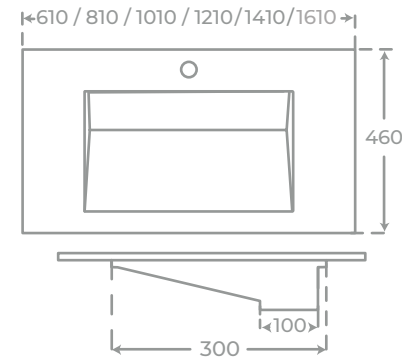

MEDIDAS	REF.
610 x 460 x 140	01169
810 x 460 x 140	01170
1010 x 460 x 140	01171
1210 x 460 x 140 (doble seno)	01172
1410 x 460 x 140 (doble seno)	01173
1610 x 460 x 140 (doble seno)	01174

Solid surface