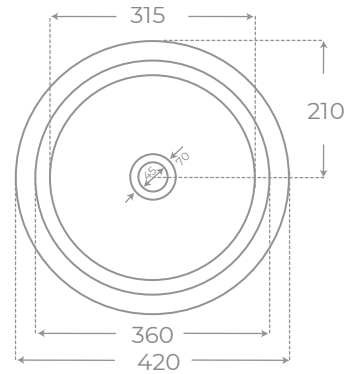

Ref. 00181
Porcelana vítrea