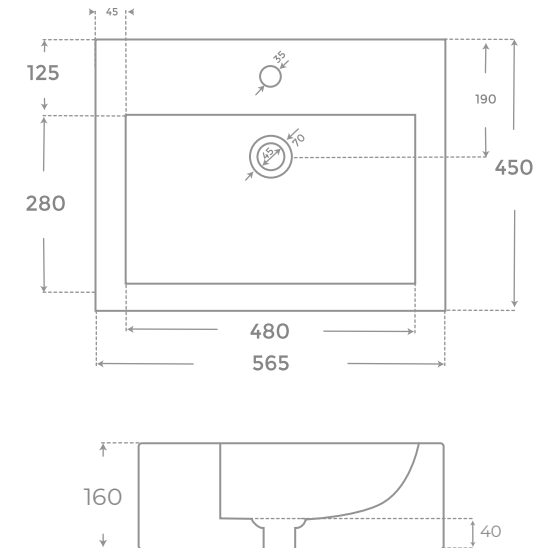

Ref. 00191
Porcelana vítrea