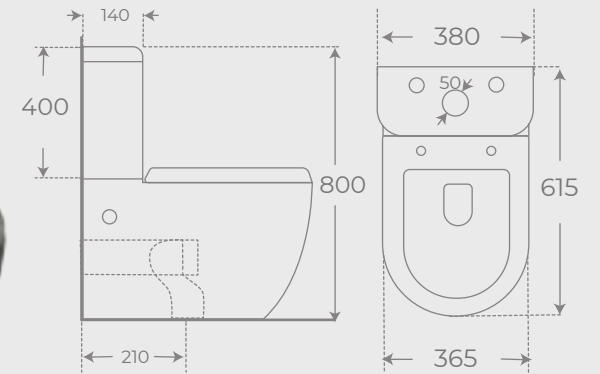

INODORO CON SALIDA DUAL • DUAL TOILET

Ref. 00443
Color Negro Mate