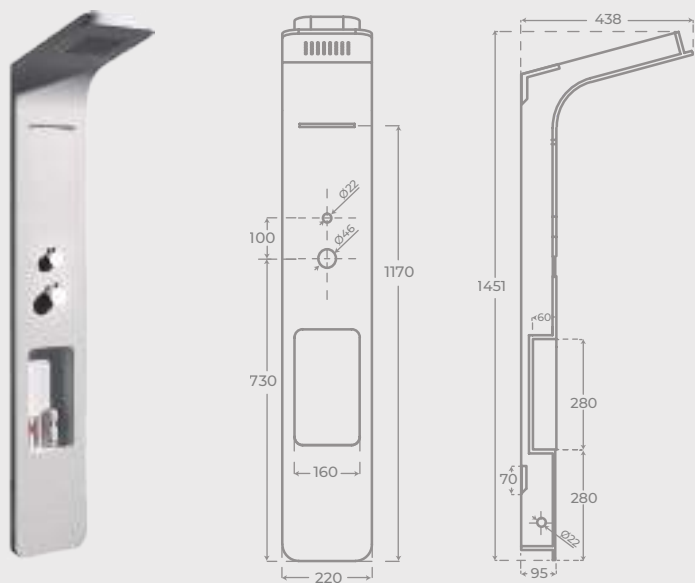

DIONE | COLUMNA DE HIDROMASAJE · HYDROMASSAGE COLUMN

Ref. 01688