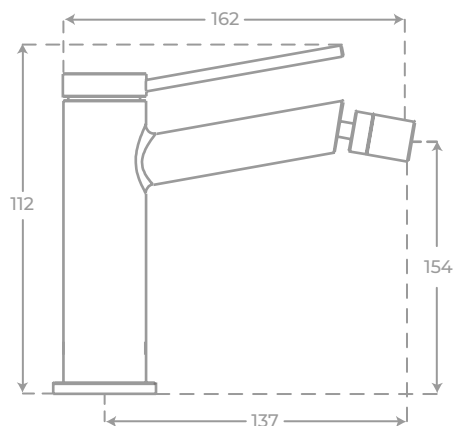

MONOMANDO DUCHA · SINGLE-LEVER SHOWER MIXER

Negro
Ref. 02403

Blanco
Ref. 02406

Cromado
Ref. 02400

Negro
Ref. 02404

Blanco
Ref. 02407

Cromado
Ref. 02401

Cartucho de 40 mm