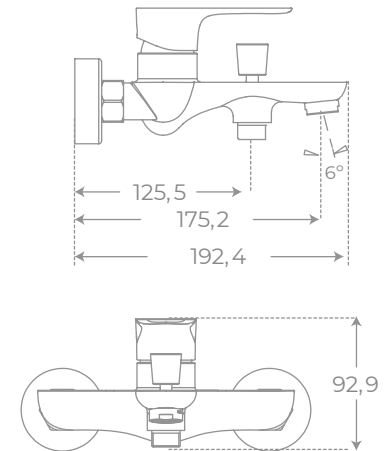

MONOMANDO LAVABO • SINGLE LEVER BASIN MIXER

Cartucho de 40 mm

MONOMANDO DUCHA • SINGLE-LEVER SHOWER MIXER

Negro
Ref. 08034

Blanco
Ref. 02395

Cartucho de 40 mm

MONOMANDO LAVABO • SINGLE LEVER BASIN MIXER

Cartucho de 40 mm

MONOMANDO BAÑO/DUCHA • SINGLE-LEVER SHOWER/BATH MIXER

Negro
Ref. 08035

Blanco
Ref. 02396

Cartucho de 40 mm