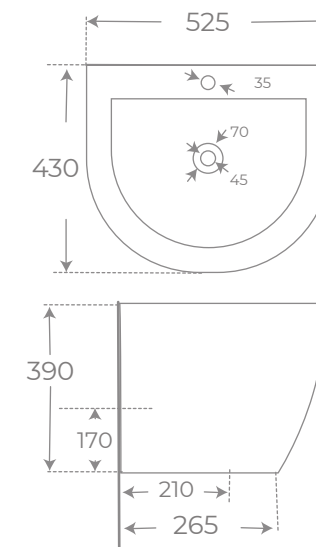

LAVABO SUSPENDIDO • WALL HUNG BASIN