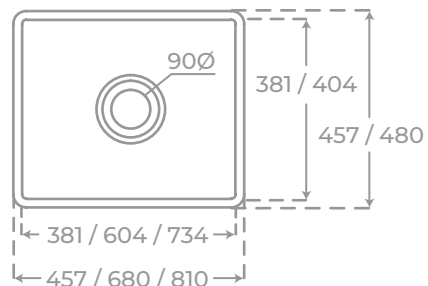

FREGADERO BAJO ENCIMERA • UNDERMOUNT KITCHEN SINK