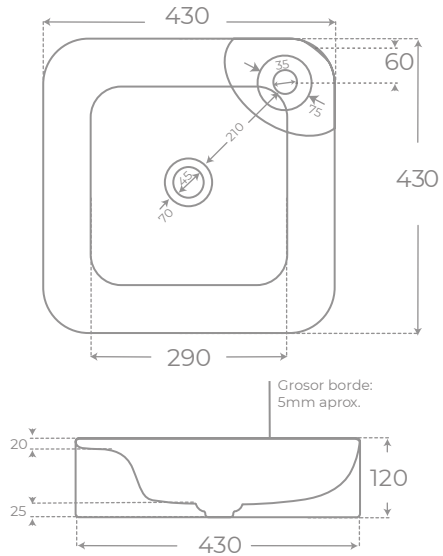

Ref. 00369
Porcelana vítrea