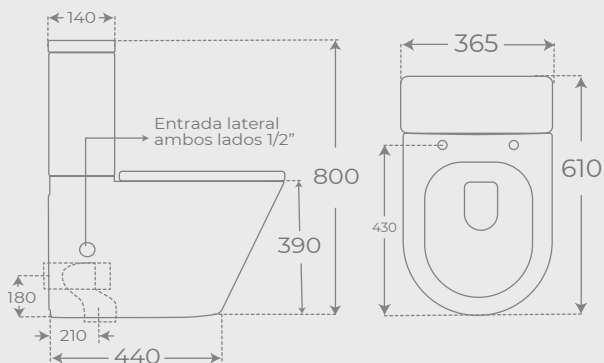

INODORO CON SALIDA DUAL · DUAL TOILET

Ref. 01210