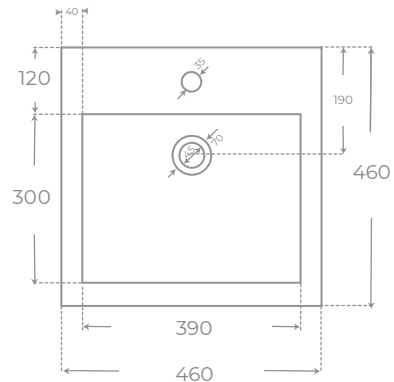

Ref. 00355
Porcelana vítrea