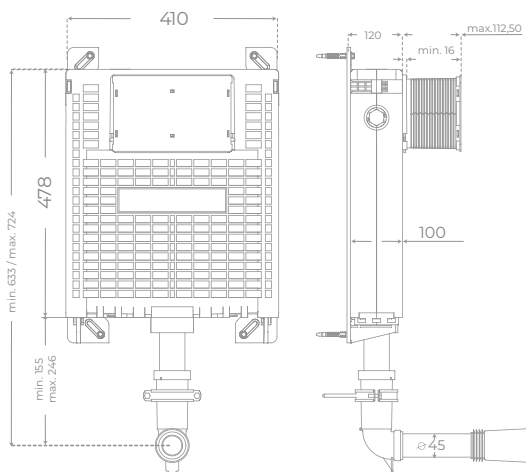

- Instalación sobre **paredes sólidas y pladur**
  Installation on **solid walls and plasterboard**
- Cisterna aislada de la **condensación y ruido**
  Cistern proteted from **condensation and noise**
- Perno de fijación: **180 mm o 230 mm**
  Fixation bolt: **180 mm or 230 mm**
- Rango de presión: **0.2 - 16 bares**
  Pressure range: **0.2 -16 bars**
- Entrada de agua: **1/2"**
  Water inlet: **1/2"**
- Mecanismo **Fluid Master**
  Fluid Master mechanism
- Peso: **4,5 Kg** Fondo: **10 cm**
  Weight: **4,5 Kg** Depth: **10 cm**
- Duración de descarga: **39 segundos para 6L a 3 bares**
  Time of flush: **39 seconds for 6L at 3 bars**

INCLUYE · INCLUDED

- Set de conexión de WC **Ø90mm**
  WC connection set **Ø90mm**
- Codo de salida **PVC o HDPE 110 mm**
  PVC o HDPE Flexible toilet pan waste connector **110 mm**
- Barras de rosca **M12** para sujeción en cerámica
  M12 threaded rods for ceramic clamping