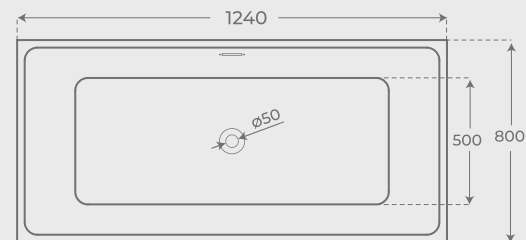

- Capacidad: **312 L**
  Capacity: **312 L**
- Fabricado en material **acrílico**
  Made with **acrylic** material
- Válvula de desagüe **cromada**
  Pop-up drain **chromed**