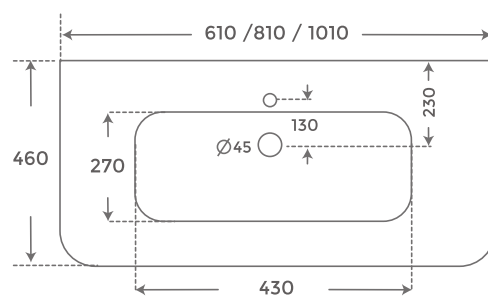

MEDIDAS

REF.

610 x 460 x 180	00438
810 x 460 x 180	00439
1010 x 460 x 180	00440

Ref. 00180
Porcelana vítrea

Porcelana vítrea

MEDIDAS

REF.

610 x 460 x 140 (*420)(**60)	00868
810 x 460 x 140	00869
1010 x 460 x 180	00870
1210 x 460 x 180	00871

Gel coat

Ref. 00872
Gel coat