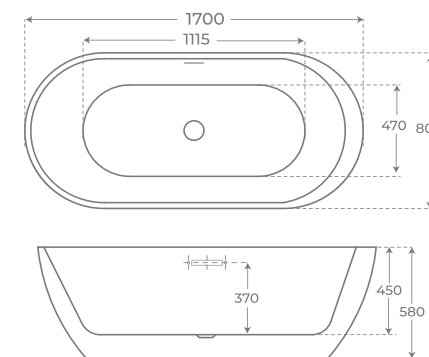

Capacidad: **256 L**
Capacity: **256 L**

Fabricado en material **acrílico**
made with **acrylic** material

Válvula de desagüe **cromada**
Pop-up drain **chromed**