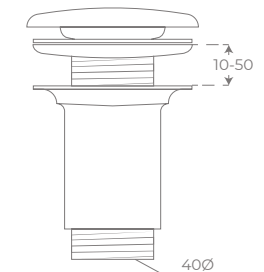

Cromada	00658
Negra mate	00659
Blanca mate	00662
Blanca brillo	00490