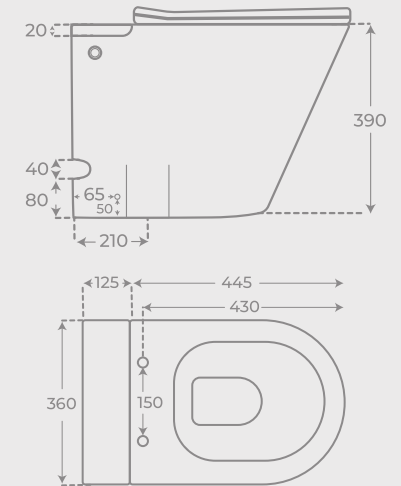

Ref. 00956

INODORO SIN CISTERNA
ENZO

INODORO CON SALIDA VERTICAL • VERTICAL TOILET

Ref. 00996

**UN NUEVO CONCEPTO DE INODORO
A NEW CONCEPT OF TOILET**

El inodoro sin cisterna Enzo se sirve de la idea de emplear agua directa como método de desagüe. Su sistema, con solo pulsar el botón lateral, impulsa la descarga desde la entrada hasta la salida de modo directo, sin necesidad de acumular agua. Enzo, al no llevar tanque consigo, ahorra espacio en el baño y tediosas instalaciones.