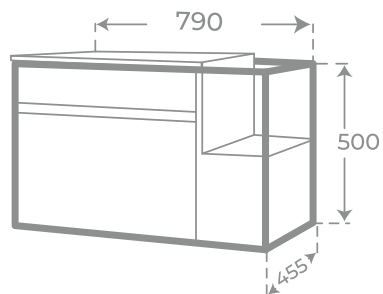

- Estructura metálica con **pintura de zinc + poliéster gris.**
- Tablero de partículas **Superpan®.**
- Acabado en **Melamina.**

Lavabo y grifo no incluidos.