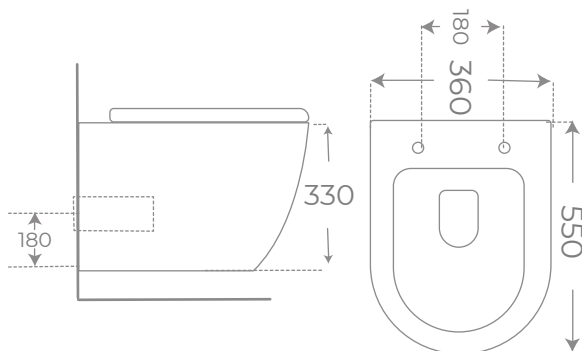

LAVABO SUSPENDIDO · WALL HUNG BASIN

Ref. 00587
Color Blanco Mate

INODORO CON SALIDA DUAL • DUAL TOILET

Ref. 00443
Color Negro Mate

BIDÉ A SUELO • FLOORSTANDING BIDET

Ref. 00452
Color Negro Mate

INODORO SUSPENDIDO · WALL HUNG TOILET