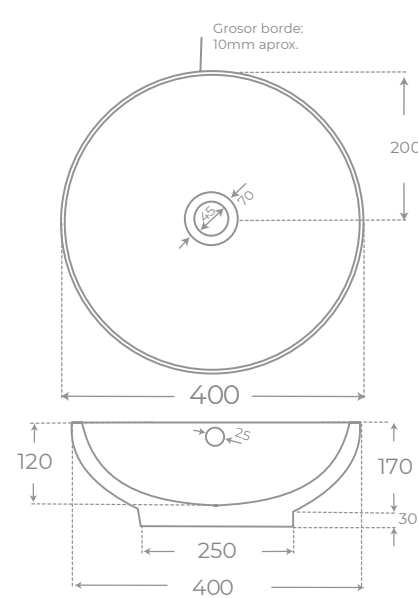

Ref. 00431
Porcelana vítrea