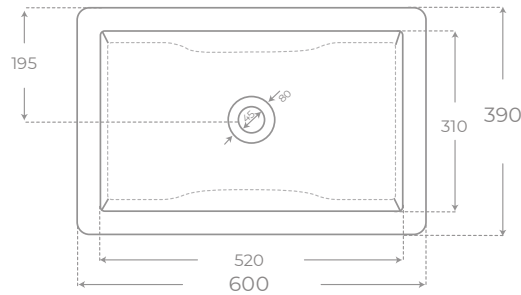

ABBY
LAVABO SOBRE ENCIMERA • COUNTERTOP BASIN

AIRA
LAVABO SOBRE ENCIMERA • COUNTERTOP BASIN

ADARA
LAVABO SOBRE ENCIMERA • COUNTERTOP BASIN

ADALIS
LAVABO SOBRE ENCIMERA • COUNTERTOP BASIN

Ref. 00365
Porcelana vítrea