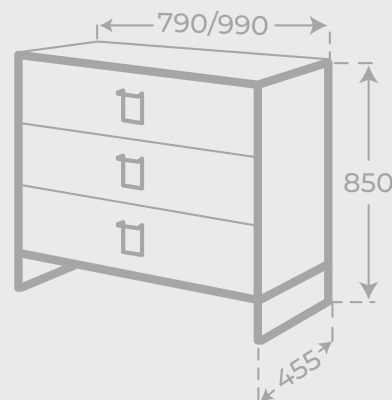

MEDIDAS

REF.

Nogal	790 x 455 x 850	06626
Nogal	990 x 455 x 850	06627
Siberia	790 x 455 x 850	06628
Siberia	990 x 455 x 850	06629

- Estructura metálica con **pintura de zinc + poliéster gris.**
- Tablero de partículas **Superpan®.**
- Acabado en **Melamina.**

Lavabo y grifo no incluidos.