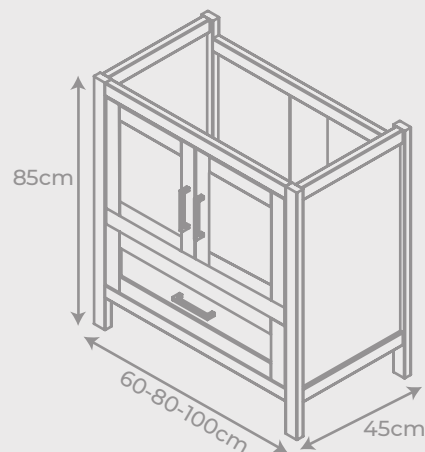

CLASSIC | MUEBLE DE BAÑO • VANITY UNIT

Toallero incluido / Lavabo y grifo no incluidos
Towel rail included / Basin and tap no included

RÚSTICO	MEDIDAS	REF.	LACADO	MEDIDAS	REF.
Oak Nature	600 x 450 x 850	01834	Snow	600 x 450 x 850	01861
Oak Nature	800 x 450 x 850	01835	Snow	800 x 450 x 850	01862
Oak Nature	1000 x 450 x 850	01836	Snow	1000 x 450 x 850	01863
Sky Nature	600 x 450 x 850	01858	Pearl	600 x 450 x 850	01864
Sky Nature	800 x 450 x 850	01859	Pearl	800 x 450 x 850	01865
Sky Nature	1000 x 450 x 850	01860	Pearl	1000 x 450 x 850	01866
Walnut Nature	600 x 450 x 850	01837	Venice	600 x 450 x 850	01873
Walnut Nature	800 x 450 x 850	01838	Venice	800 x 450 x 850	01874
Walnut Nature	1000 x 450 x 850	01839	Venice	1000 x 450 x 850	01875

Para más colores, consultar en tarifa.
Rest of colors, check tariff.