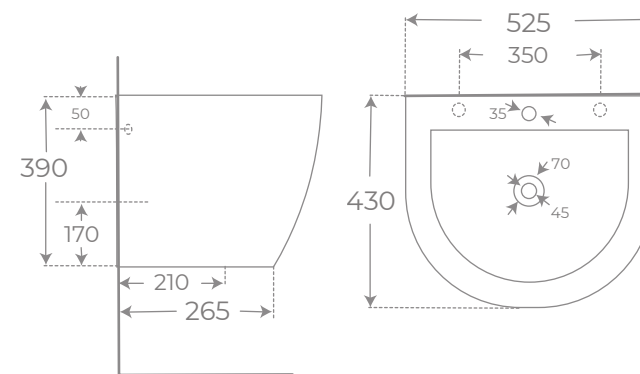

LAVABO SUSPENDIDO · WALL HUNG BASIN