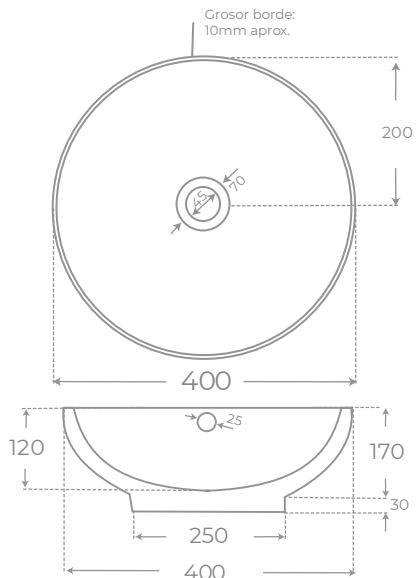

Ref. 00362
Porcelana vítrea