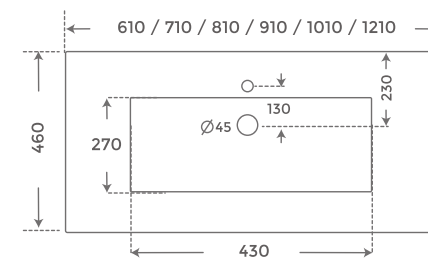

MEDIDAS	REF.
910 x 460 x 180	00177
1010 x 460 x 180	00178

Porcelana vítrea

MEDIDAS	REF.
610 x 460 x 140	00167
710 x 460 x 140	00168
810 x 460 x 140	00169
910 x 460 x 140	00680
1010 x 460 x 180	00170
1210 x 460 x 180	00171

Porcelana vítrea

MEDIDAS	REF.
610 x 460 x 180	00172
810 x 460 x 180	00174
1010 x 460 x 180	00176

Porcelana vítrea

Ref. 00867

Porcelana vítrea