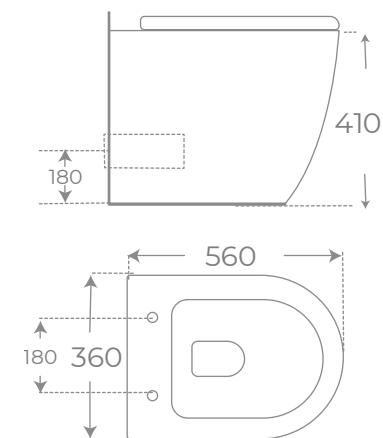

INODORO CON SALIDA DUAL • DUAL TOILET

BIDÉ A SUELO • FLOORSTANDING BIDET

INODORO SUSPENDIDO • WALL HUNG TOILET

Ref. 00631
Color Gris Mate

INODORO COMPACTO • BACK TO WALL TOILET

Ref. 01119
Color Gris Mate

BIDÉ SUSPENDIDO • WALL HUNG BIDET