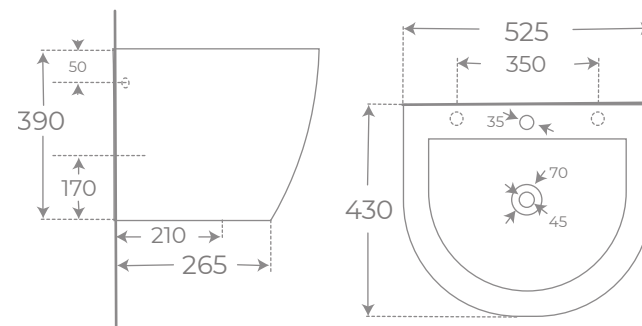

LAVABO SUSPENDIDO • WALL HUNG BASIN

Ref. 00057