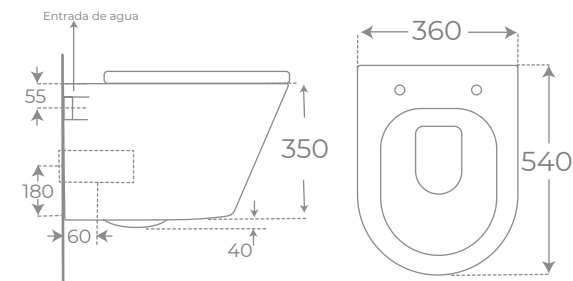

INODORO SUSPENDIDO · WALL HUNG TOILET

Ref. 01221