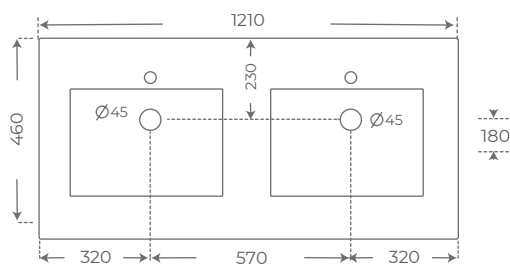

MEDIDAS

REF.

610 x 460 x 180	00438
810 x 460 x 180	00439
1010 x 460 x 180	00440

Ref. 00180
Porcelana vítrea

Porcelana vítrea

MEDIDAS

REF.

610 x 460 x 140 (*420)(**60)	00868
810 x 460 x 140	00869
1010 x 460 x 180	00870
1210 x 460 x 180	00871

Gel coat

Ref. 00872
Gel coat