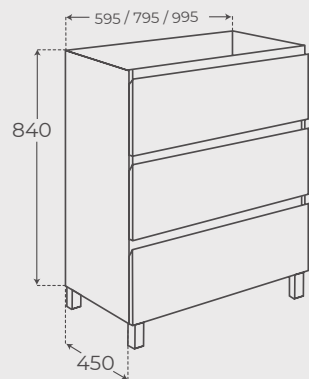

MUEBLE DE BAÑO • VANITY UNIT

MEDIDAS REF.

595 x 450 x 840	09602
795 x 450 x 840	09612
995 x 450 x 840	09617