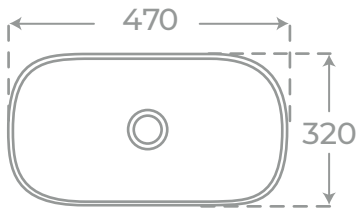

ARES

LAVABO SOBRE ENCIMERA • COUNTERTOP BASIN

EROS

LAVABO SOBRE ENCIMERA • COUNTER TOP BASIN

FEBO

LAVABO SOBRE ENCIMERA • COUNTERTOP BASIN

JUNO

LAVABO SOBRE ENCIMERA • COUNTERTOP BASIN