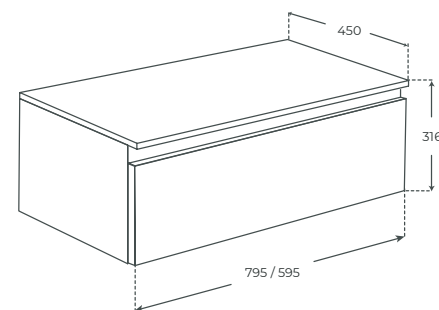

MEDIDAS

REF.

Bambú	595 x 450 x 316	06644
Bambú	795 x 450 x 316	06643

Hibernian	595 x 450 x 316	06646
Hibernian	795 x 450 x 316	06645

- Tablero de partículas **Superpan®**.
  Superpan® board.
- Acabado en **Melamina**.
  Melamine finish.
- Cajón sin salva sifón.
  Drawer without tap hole.