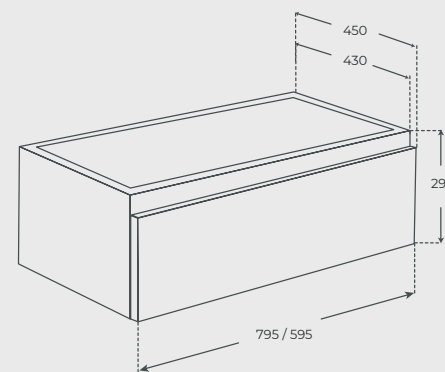

Bambú

Hibernian

MEDIDAS

REF.

Bambú	595 x 450 x 296	06640
Bambú	795 x 450 x 296	06639

Hibernian	595 x 450 x 296	06642
Hibernian	795 x 450 x 296	06641

- Tablero de partículas **Superpan®**.
Superpan® board.
- Acabado en **Melamina**.
Melamine finish.
- Cajón con salva sifón.
Drawer with tap hole.