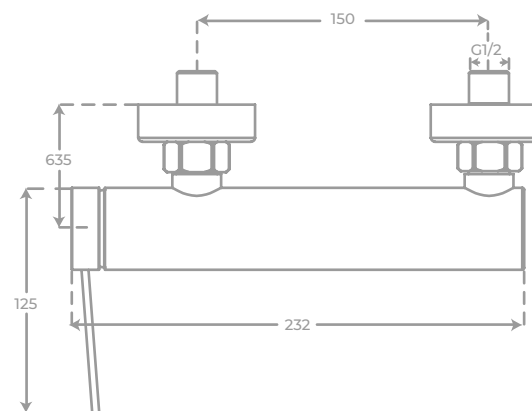

Cartucho de 40 mm