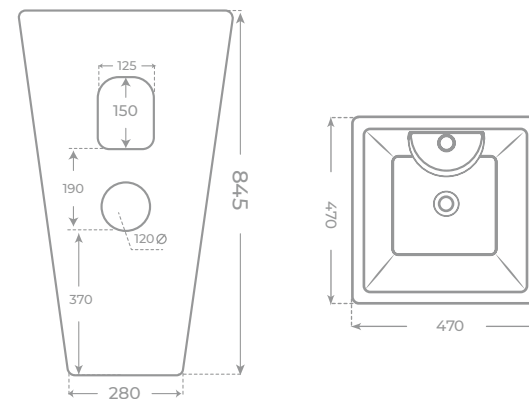

LAVABO DE PIE • FREESTANDING BASIN

Ref. 01622