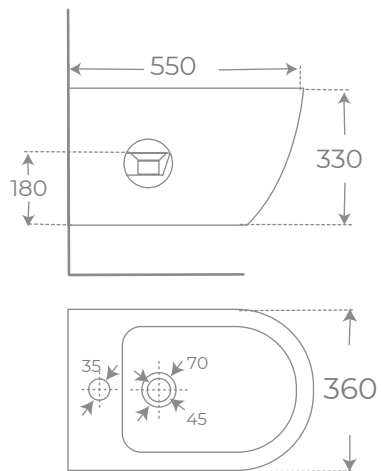

Ref. 00586
 Color Blanco Mate

INODORO SUSPENDIDO · WALL HUNG TOILET

Ref. 00589
Color Blanco Mate

INODORO COMPACTO · BACK TO WALL TOILET

Ref. 00593
Color Blanco Mate

BIDÉ SUSPENDIDO · WALL HUNG BIDET

Ref. 00595
Color Blanco Mate