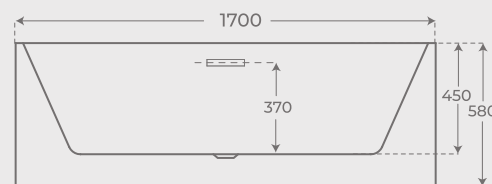

- Capacidad: **312 L**
  Capacity: **312 L**
- Fabricado en material **acrílico**
  Made with **acrylic** material
- Válvula de desagüe **cromada**
  Pop-up drain **chromed**