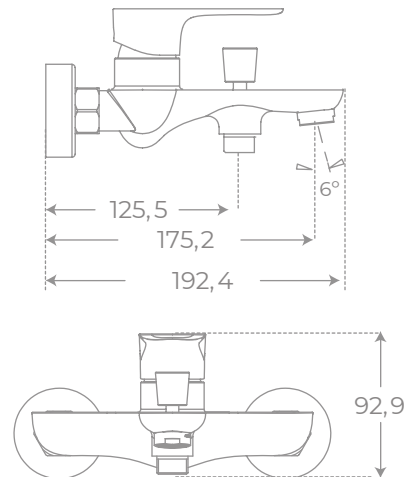

MONOMANDO BIDÉ · SINGLE-LEVER BIDET MIXER

Ref. 08029
Cartucho de 40 mm

MONOMANDO BAÑO/DUCHA · SINGLE-LEVER SHOWER/BATH MIXER

Ref. 08031
Cartucho de 40 mm

MONOMANDO COCINA · SINGLE-LEVER KITCHEN MIXER

Ref. 08043
Cartucho de 40 mm