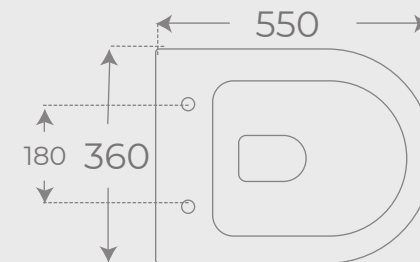

INODORO SUSPENDIDO · WALL HUNG TOILET

Ref. 00407

Ref. 00406

INODORO SUSPENDIDO · WALL HUNG TOILET

Ref. 00411

Ref. 00410

INODORO SUSPENDIDO · WALL HUNG TOILET