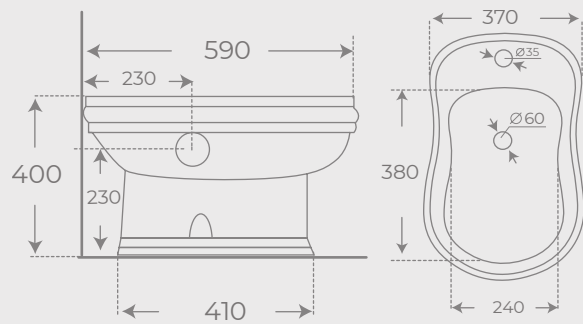

BIDÉ A SUELO • FLOORSTANDING BIDET