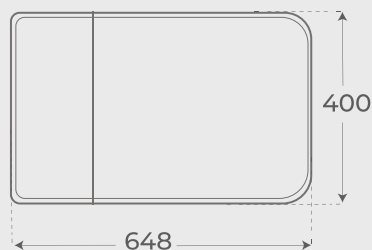

1. Lavado personal **trasero**.
     Personal washing of the **back area**
   - **Opción de lavado femenino** específico
     Specific **feminine wash option**
   - **5 niveles** de presión del agua en el lavado
     5 levels of water pressure in the wash
   - Programable desde la **taza** o a **distancia**
     Programmable from the **bowl** or **remotely**
   - **Luz interior** especial para uso nocturno
     Special **interior light** for night use
   - Ajuste de temperatura en **agua, aire y taza**
     Water, air and bowl temperature setting
   - **Desodorizante** automatico
     Automatic **deodorizer**
   - Masaje gradual (**5 niveles**) con agua
     Gradual massage (**5 levels**) with water
   - Apertura y cierre **automatico**
     Automatic opening and closing
   - Secado con **aire caliente**
     Hot air drying
   - Vaciado **manual** o **automatico**
     Manual or **automatic** flushing
   - Inodoro vertical: **salida a suelo**
     Vertical toilet: **drain to the floor**
   - **Cisterna integrada** en la taza
     Integrated cistern in the bowl
2. Frecuencia: **50-60 H.z.** Voltage: **230 V**
   Frequency: **50-60 Hz** . Voltage: **230 V**