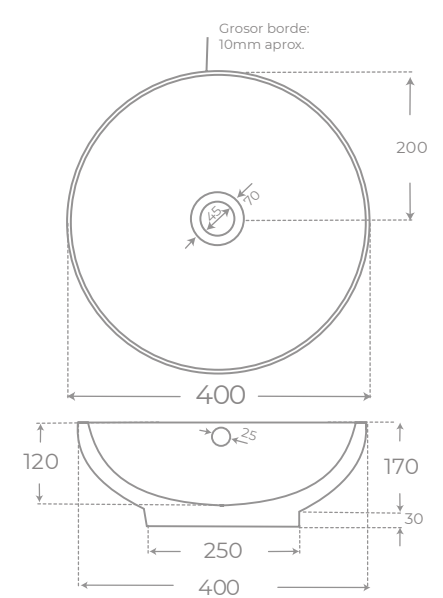

Ref. 00430
Porcelana vítrea