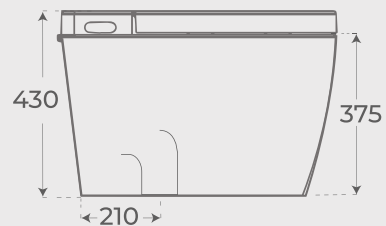

Descarga de agua superior
Flush from above

Hendidura para entrada de agua
Slit for water inlet

SMART TOILET

WEIMAR

Ref. 01123

- Lavado personal **trasero**.
Personal washing of the **back area**
 - **Opción de lavado femenino** específico
Specific **feminine wash option**
 - **5 niveles** de presión del agua en el lavado
5 levels of water pressure in the wash
 - Programable desde la **taza** o a **distancia**
Programmable from the **bowl** or **remotely**
 - **Luz interior** especial para uso nocturno
Special **interior light** for night use
 - Ajuste de temperatura en **agua, aire y taza**
Water, air and bowl temperature setting
 - **Desodorizante** automatico
Automatic **deodorizer**
 - Masaje gradual (**5 niveles**) con agua
Gradual massage (**5 levels**) with water
 - Apertura y cierre **automatico**
Automatic opening and closing
 - Secado con **aire caliente**
Hot air drying
 - Vaciado **manual** o **automatico**
Manual or **automatic** flushing
 - Inodoro vertical: **salida a suelo**
Vertical toilet: **drain to the floor**
 - **Cisterna integrada** en la taza
Integrated cistern in the bowl
- Frecuencia: **50-60 H.z.** Voltage: **230 V**
Frequency: **50-60 Hz** . Voltage: **230 V**