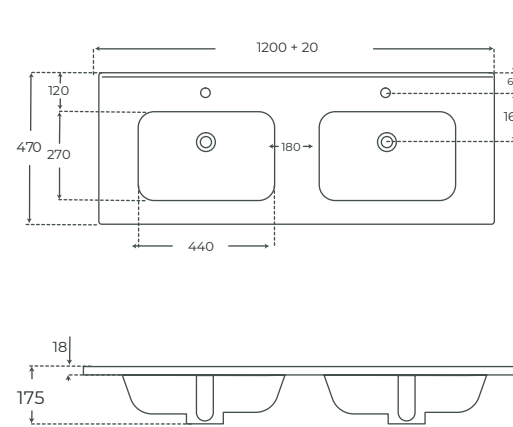

MEDIDAS	REF.
Blanco	610 x 470 x 180	02042
Blanco	810 x 470 x 180	02043
Blanco	1010 x 470 x 180	02044
Blanco	1210 x 470 x 180	02051

Porcelana vítrea

	MEDIDAS	REF.
Negro	610 x 470 x 180	02046
Negro	810 x 470 x 180	02047
Negro	1010 x 470 x 180	02048
Negro	1210 x 470 x 180	02050

Porcelana vítrea

	REF.
Negro	02049
Blanco	02045

Porcelana vítrea

	MEDIDAS	REF.
	610 x 470 x 180	00863
	810 x 470 x 180	00864
	1010 x 470 x 180	00865
	1210 x 470 x 180	00866

Porcelana vítrea