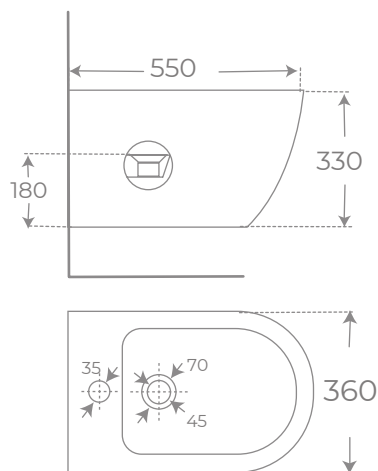

BIDÉ SUSPENDIDO · WALL HUNG BIDET

LAVABO SUSPENDIDO · WALL HUNG BASIN