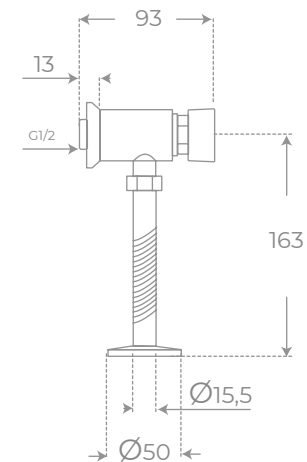

FLUXOR PARA URINARIO · URINAL FLUSH VALVE

Ref. 00301