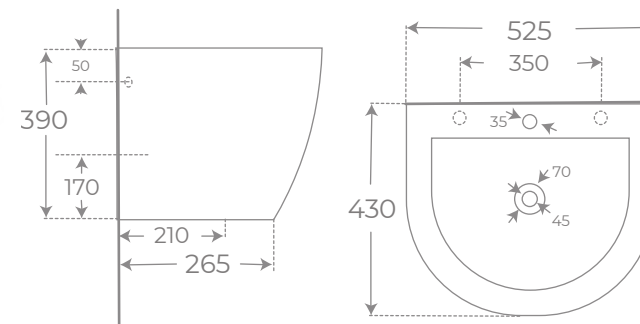

LAVABO SUSPENDIDO · WALL HUNG BASIN