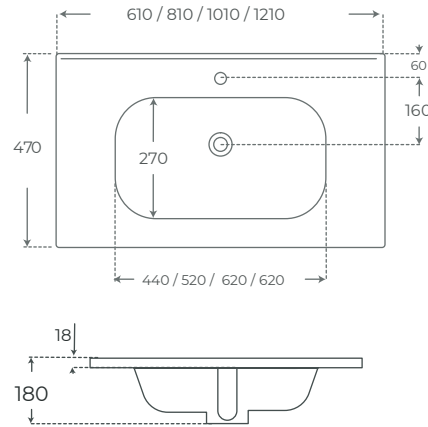

MEDIDAS	REF.
Blanco	610 x 470 x 180	02042
Blanco	810 x 470 x 180	02043
Blanco	1010 x 470 x 180	02044
Blanco	1210 x 470 x 180	02051

Porcelana vítrea

	MEDIDAS	REF.
Negro	610 x 470 x 180	02046
Negro	810 x 470 x 180	02047
Negro	1010 x 470 x 180	02048
Negro	1210 x 470 x 180	02050

Porcelana vítrea

	REF.
Negro	02049
Blanco	02045

Porcelana vítrea

	MEDIDAS	REF.
	610 x 470 x 180	00863
	810 x 470 x 180	00864
	1010 x 470 x 180	00865
	1210 x 470 x 180	00866

Porcelana vítrea