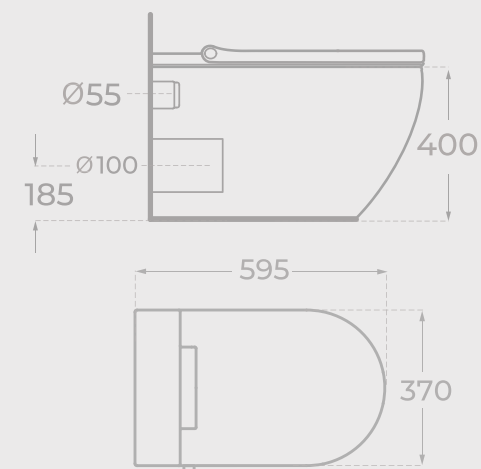

Compacto
Ref. 01155