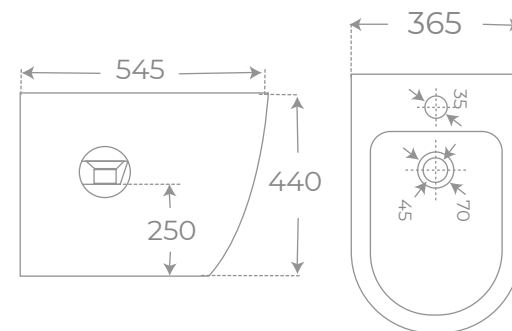

BIDÉ A SUELO • FLOORSTANDING BIDET

Ref. 01254