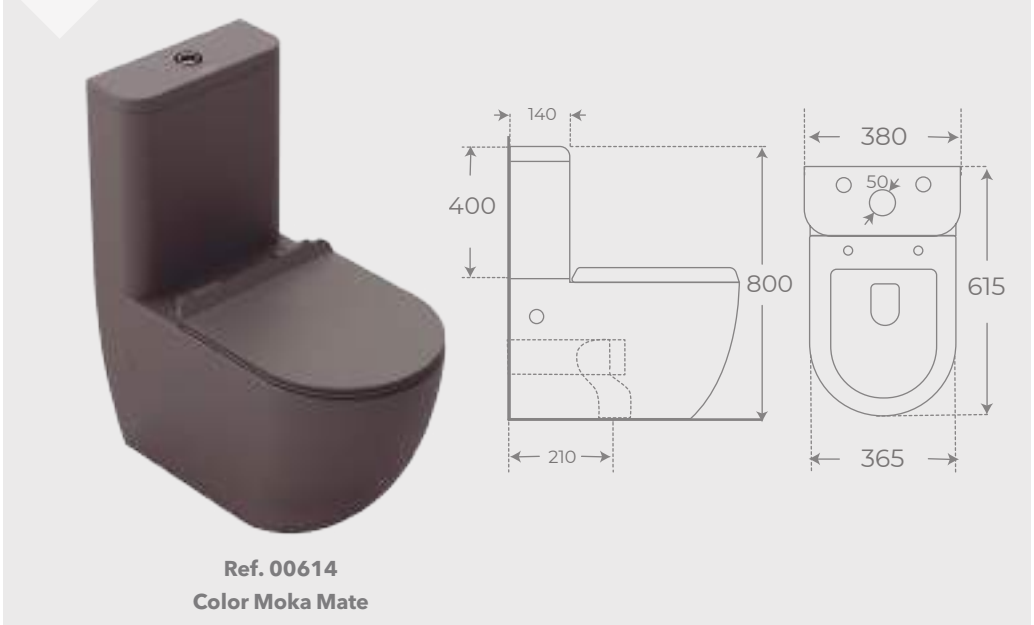

Ref. 00634
Color Gris Mate

LAVABO SUSPENDIDO • WALL HUNG BASIN

Ref. 00612
Color Gris Mate

INODORO CON SALIDA DUAL • DUAL TOILET

BIDÉ A SUELO • FLOORSTANDING BIDET

INODORO SUSPENDIDO · WALL HUNG TOILET

INODORO COMPACTO · BACK TO WALL TOILET