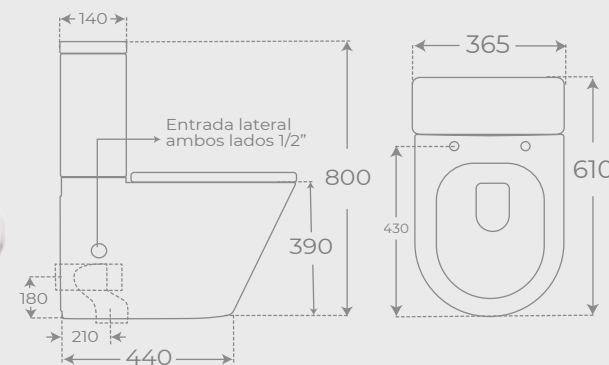

Ref. 00408

COLECCIÓN
VENECIA

INODORO CON SALIDA DUAL • DUAL TOILET

Ref. 00732

BIDÉ A SUELO • FLOORSTANDING BIDET

Ref. 02655

INODORO COMPACTO • WALL HUNG BASIN

Ref. 00734