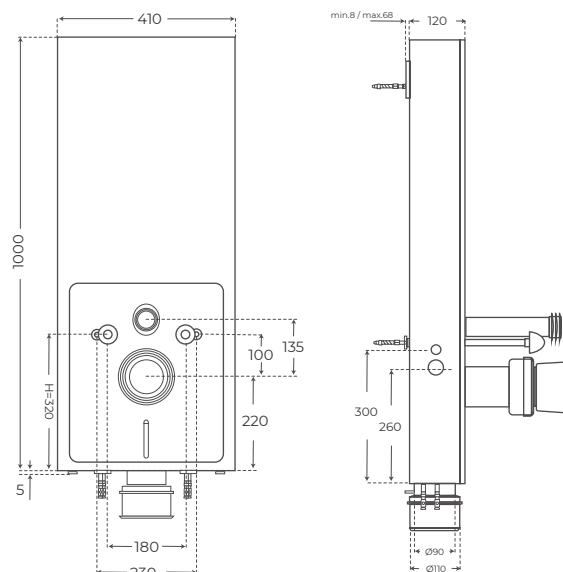

- Rangos de presión de **0.3 - 16mm bar**
  Pressure range: **0.3 - 16mm bar.**
- Frontal de cristal templado **6mm**
  Tempered glass front **6mm**
- Grosor: **12 cm**
  Thickness: **12 cm**
- Instalación rápida: **sin obra**
  Easy installation: **without work**
- Entrada a la **izquierda**
  Water inlet to **left**
- **Salida dual**
  Dual water outlet