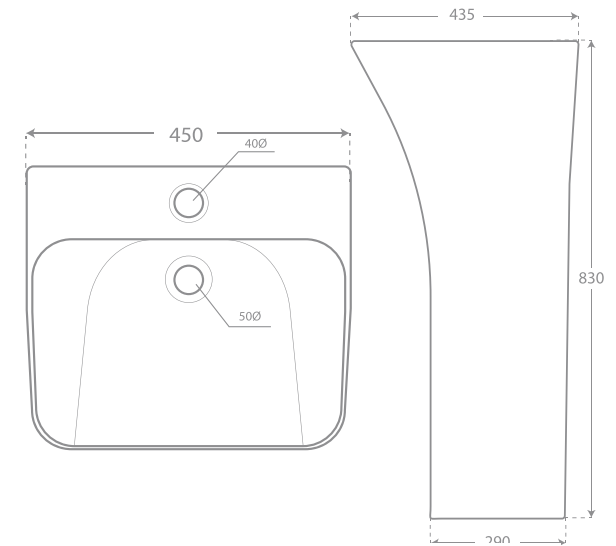

LAVABO DE PIE • FREESTANDING BASIN

Ref. 01197