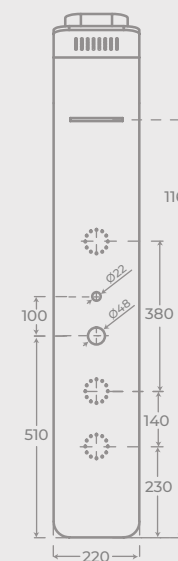

COLUMNAS DE
HIDROMASAJE

ANFIRO | COLUMNA DE HIDROMASAJE · HYDROMASSAGE COLUMN

Ref. 01687

- Material de la estructura: **Solid Surface**
  Structure material: **Solid Surface**
- Tipo de grifo: **termostático**
  Mixer type: **thermostatic**
- Regulación de temperatura: **30°C - 50°C**
  Temperature regulation: **30°C - 50°C**

- Función efecto **lluvia relax y cascada**
  Rain relax and waterfall effect function
- Juego de **3 jets posicionales de alta presión**
  Set of **3 high pressure positional jets**
- Flexo de acero inoxidable de **150 cm**
  150 cm stainless steel flexible hose.