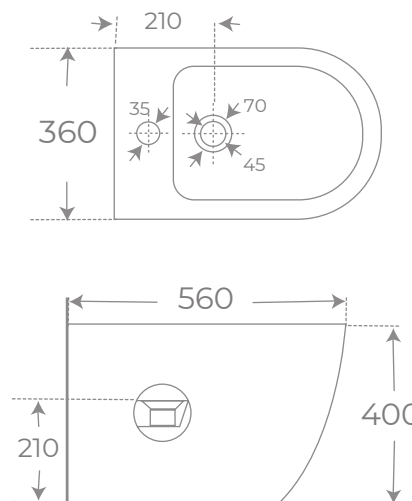

INODORO COMPACTO • BACK TO WALL TOILET

Ref. 06615

BIDÉ SUSPENDIDO • WALL HUNG BIDET

Ref. 00047

COLECCIÓN
VERONA *Mate*

INODORO CON SALIDA DUAL • DUAL TOILET

Ref. 00577
 Color Blanco Mate

BIDÉ A SUELO • FLOORSTANDING BIDET