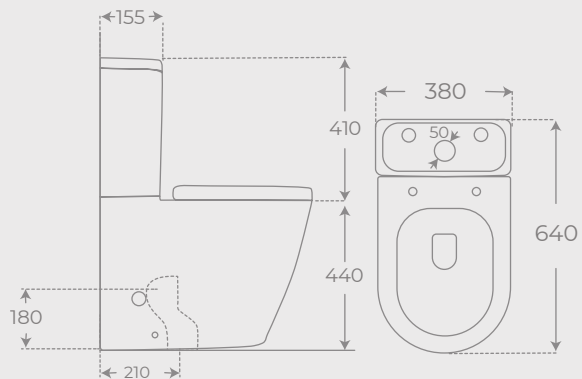

INODORO CON SALIDA DUAL • DUAL TOILET

Ref. 01244