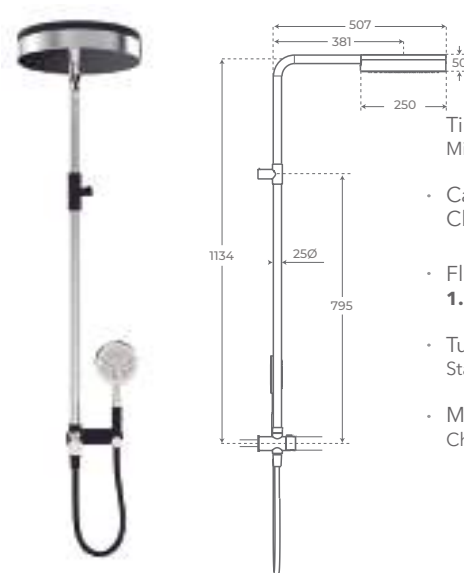

CORAL | CONJUNTO DE DUCHA · SHOWER SYSTEM

Tipo de grifo: **empotrado**.
Mixer type: **wall mounted**.

· Cabezal de ducha cromado/negro de **latón ASS24H**.
Chrome/black **brass ASS24H** shower head.

· Flexo de PVC negro de **150 cm**.
1.5m PVC flexible hose.

· Tubo de acero inoxidable **AISI304**.
Stainless steel **AISI304** tube.

· Mango de ducha cromado/negro de **latón ASS24H**.
Chrome/black **brass ASS24H** shower hand.

Ref. 08049