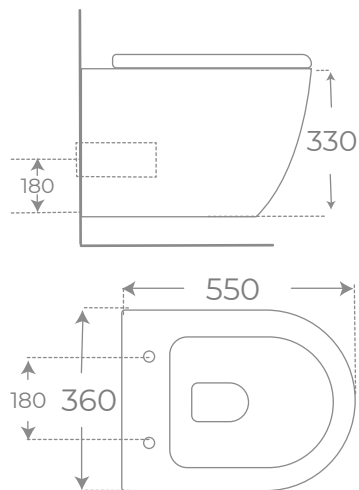

Ref. 00634
Color Gris Mate

LAVABO SUSPENDIDO • WALL HUNG BASIN

Ref. 00612
Color Gris Mate

INODORO CON SALIDA DUAL • DUAL TOILET

BIDÉ A SUELO • FLOORSTANDING BIDET

INODORO SUSPENDIDO · WALL HUNG TOILET

INODORO COMPACTO · BACK TO WALL TOILET